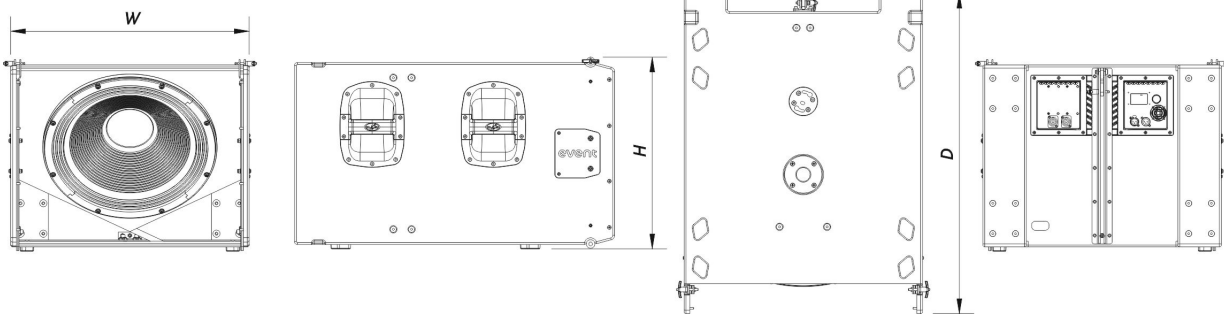

### Recinto

Construcción del Recinto	Contrachapado de Abedul
Geometría del Recinto	Rectangular
Rigging	Captive Rigging System
Acabado	Pintura ISO-flex
Color	Negro
Dimensiones ( Al x An x Pr )	510 x 635 x 840 mm 20,0 x 25,0 x 33,0 in

## Envío

Dimensiones de Embalaje ( H x W x D )

560 x 690 x 920 mm

22,0 x 27,2 x 36,2 in

Peso de Envío

49,0 kg ( 108,0 lb )

## DIMENSIONES