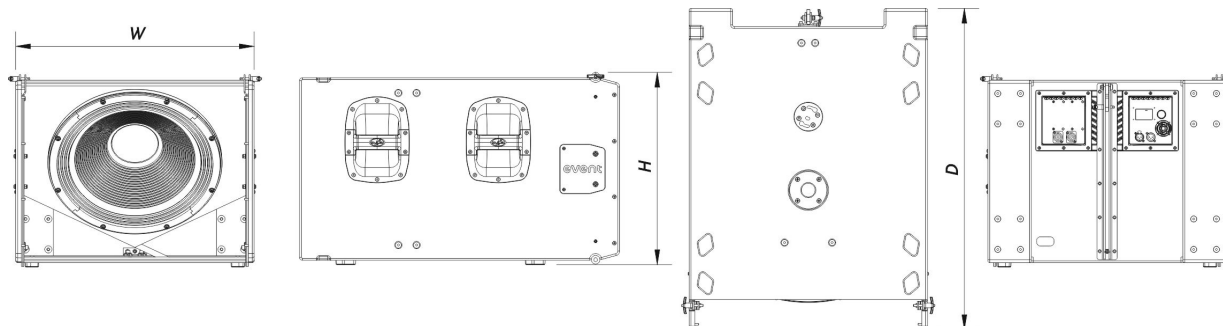

Recinto

Construcción del Recinto	Contrachapado de Abedul
Geometría del Recinto	Rectangular
Rigging	Captive Rigging System
Acabado	Pintura ISO-flex
Color	Negro
Dimensiones (Al x An x Pr)	510 x 635 x 840 mm 20,0 x 25,0 x 33,0 in

EVENT-118A

DAS Audio Group, S.L. - C/ Islas Baleares 24 - 46988
Fuente del Jarro - Valencia - Spain - Tel. +34961340860
Updated (DD/MM/YYYY): 04/12/2024

SOUND WITH SOUL

Peso Neto 43,0 kg (94,8 lb)

Componentes

Transductor LF 18FWN

Envío

Dimensiones de Embalaje (H x W x D) 560 x 690 x 920 mm
22,0 x 27,2 x 36,2 in

Peso de Envío 49,0 kg (108,0 lb)

DIMENSIONES

INFORMACIÓN DE PEDIDOS

Modelo	Descripción	P/N
Sistema		
EVENT-118A		10435052
Piezas de Recambio		
18FWN	Transductor	20209100