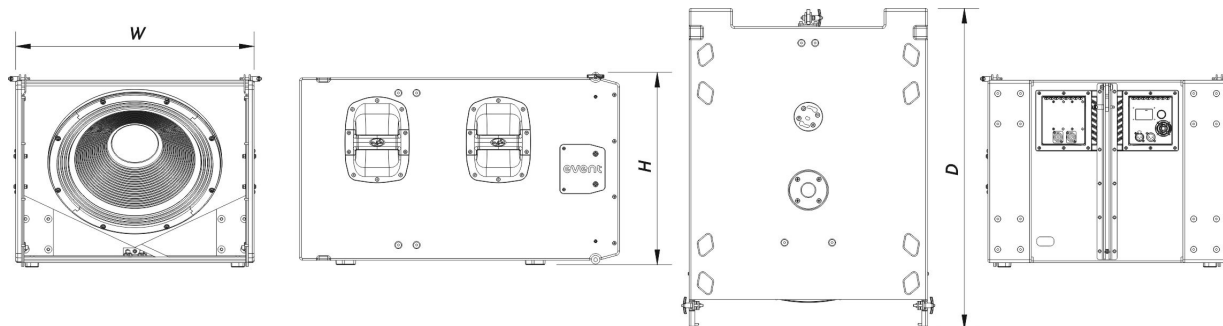

Peso Neto 43,0 kg (94,8 lb)

Componentes

Transdutor LF 18FWN

Envio

Dimensões da Embalagem (A x L x P) 560 x 690 x 920 mm
22,0 x 27,2 x 36,2 in

Peso de Expedição 49,0 kg (108,0 lb)

DIMENSÕES

INFORMAÇÕES SOBRE PEDIDOS

Modelo	Descrição	P/N

Sistema

EVENT-118A		10435052

Peças de Reposição

18FWN	Transdutor	20209100

EVENT-118A

DAS Audio Group, S.L. - C/ Islas Baleares 24 - 46988
Fuente del Jarro - Valencia - Spain - Tel. +34961340860
Updated (DD/MM/YYYY): 15/10/2024

SOUND WITH SOUL