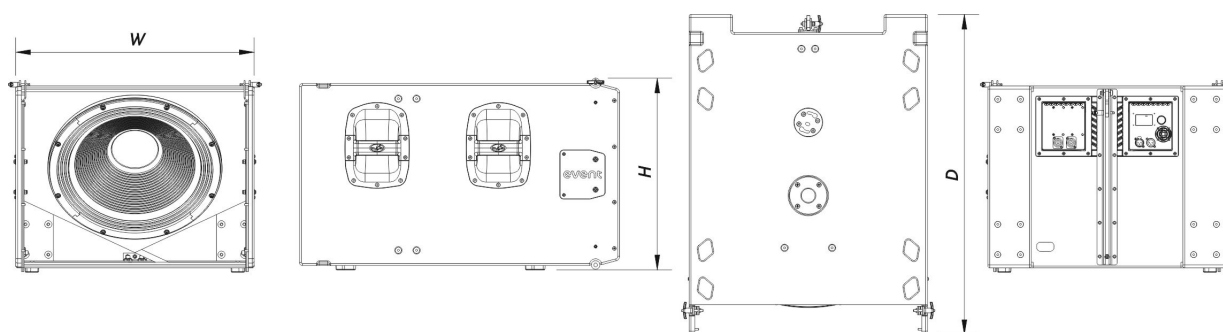

Recinto

Construção de Gabinete	Contrachapado de Bétula
Geometria do Gabinete	Retangular
Rigging	Captive Rigging System
Acabamento	Pintura ISO-flex
Cor	Preto
Dimensões (A x L x P)	510 x 635 x 840 mm 20,0 x 25,0 x 33,0 in

EVENT 118A

DAS Audio Group, S.L. - C/ Islas Baleares 24 - 46988
Fuente del Jarro - Valencia - Spain - Tel. +34961340860
Updated (DD/MM/YYYY): 26/06/2024

SOUND WITH SOUL

Peso Neto

43,0 kg (94,8 lb)

Envio

Dimensões da Embalagem (A x L x P)

560 x 690 x 920 mm

22,0 x 27,2 x 36,2 in

Peso de Expedição

49,0 kg (108,0 lb)

DIMENSÕES

INFORMAÇÕES SOBRE PEDIDOS

Modelo	Descrição	P/N
Sistema		
EVENT-118A		10435052
Peças de Reposição		
GM-18FW	Kit de Reparo	20208531
PIN-8	Pin	30002877
Acessórios		