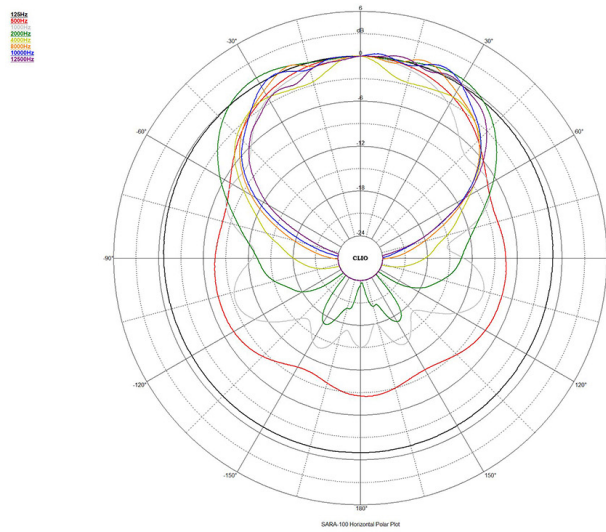

10113331

PERFORMANCE DATA

Horizontal Polar Plot

SARA-100

DAS Audio Group, S.L. - C/ Islas Baleares 24 - 46988
Fuente del Jarro - Valencia - Spain - Tel. +34961340860
Updated (DD/MM/YYYY): 15/11/2024

SOUND WITH SOUL