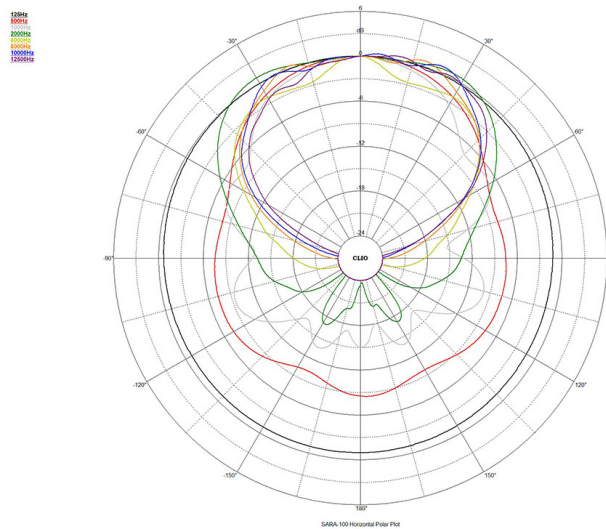

10113331

PERFORMANCE DATA

Horizontal Polar Plot

SARA 100

DAS Audio Group, S.L. - C/ Islas Baleares 24 - 46988
Fuente del Jarro - Valencia - Spain - Tel. +34961340860
Updated (DD/MM/YYYY): 10/07/2024

SOUND WITH SOUL