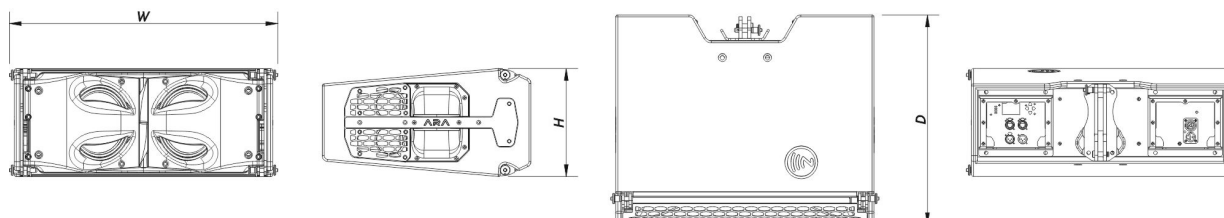

Recinto

Construcción del Recinto	Contrachapado de Abedul
Geometría del Recinto	Trapezoidal 10°
Rigging	Captive Rigging System
Acabado	Pintura ISO-flex
Color	Negro
Calificación IP	IP43
Dimensiones (Al x An x Pr)	265 x 655 x 515 mm 10,5 x 26,0 x 20,3 in
Peso Neto	34,0 kg (75,0 lb)

Componentes

Driver MF	8GXN4
Transductor HF	M-78N

DIMENSIONES

INFORMACIÓN DE PEDIDOS

Modelo	Descripción	P/N
Sistema		

SARA-100

DAS Audio Group, S.L. - C/ Islas Baleares 24 - 46988
Fuente del Jarro - Valencia - Spain - Tel. +34961340860
Updated (DD/MM/YYYY): 05/08/2024

SOUND WITH SOUL