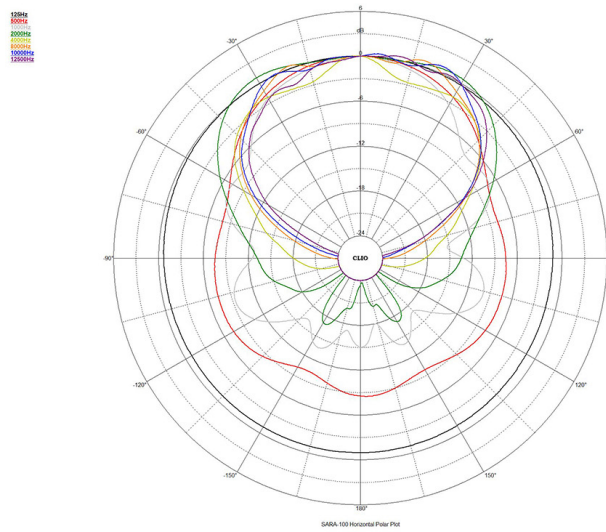

RACK-ARA-230

Ara Series

20503160

TOP-PL-SARA

Accesorios de Transporte

10113331

DATOS DE RENDIMIENTO

Polares Horizontales

SARA-100

DAS Audio Group, S.L. - C/ Islas Baleares 24 - 46988
Fuente del Jarro - Valencia - Spain - Tel. +34961340860
Updated (DD/MM/YYYY): 05/08/2024

SOUND WITH SOUL