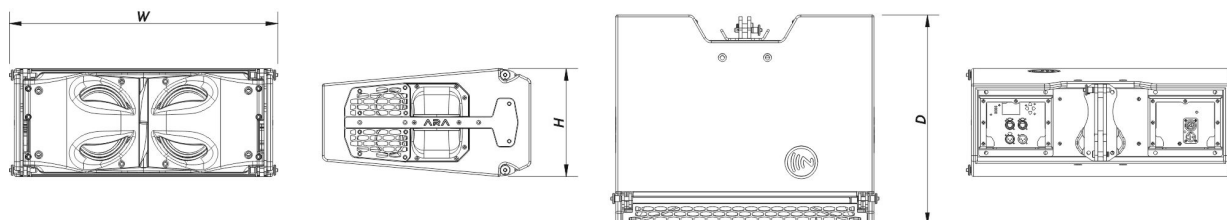

## Boîtier

Construction de l'enceinte	Contreplaqué de Bouleau,
Géométrie l'enceinte	Trapezoidal 10°
Rigging	Captive Rigging System
Finition	ISO-flex Paint
Couleur	Noir
Classement IP	IP43
Dimensions (H x L x P)	265 x 655 x 515 mm 10,5 x 26,0 x 20,3 in
Poids Net	34,0 kg ( 75,0 lb )

## DIMENSIONS