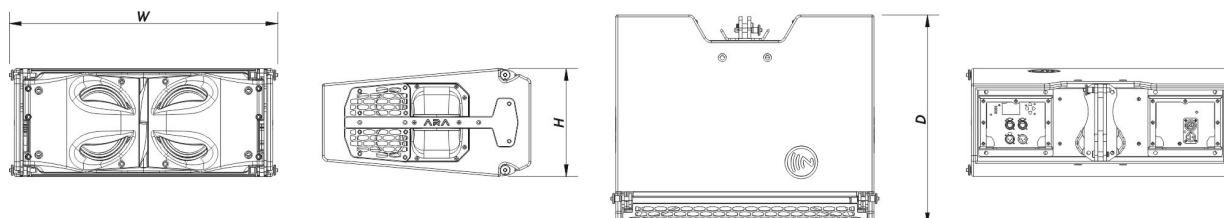

## Boîtier

Construction de l'enceinte	Contreplaqué de Bouleau,
Géométrie l'enceinte	Trapezoidal 10°
Rigging	Captive Rigging System
Finition	ISO-flex Paint
Couleur	Noir
Classement IP	IP43
Dimensions (H x L x P)	265 x 655 x 515 mm 10,5 x 26,0 x 20,3 in
Poids Net	34,0 kg ( 75,0 lb )

## DIMENSIONS