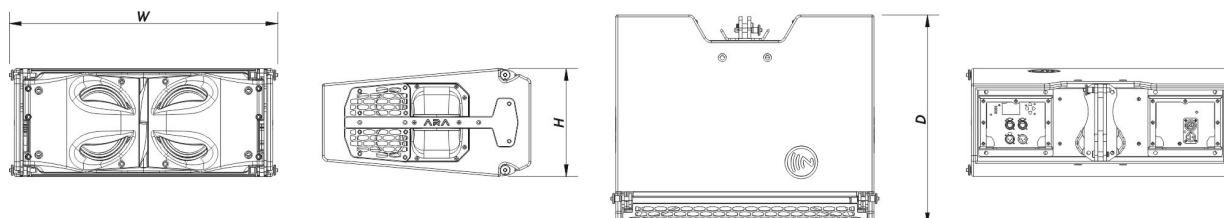

## Recinto

Construção de Gabinete	Contrachapado de Bétula
Geometria do Gabinete	Trapezoidal 10°
Rigging	Captive Rigging System
Acabamento	Pintura ISO-flex
Cor	Preto
Classificação IP	IP43
Dimensões ( A x L x P )	265 x 655 x 515 mm 10,5 x 26,0 x 20,3 in
Peso Neto	34,0 kg ( 75,0 lb )

## DIMENSÕES