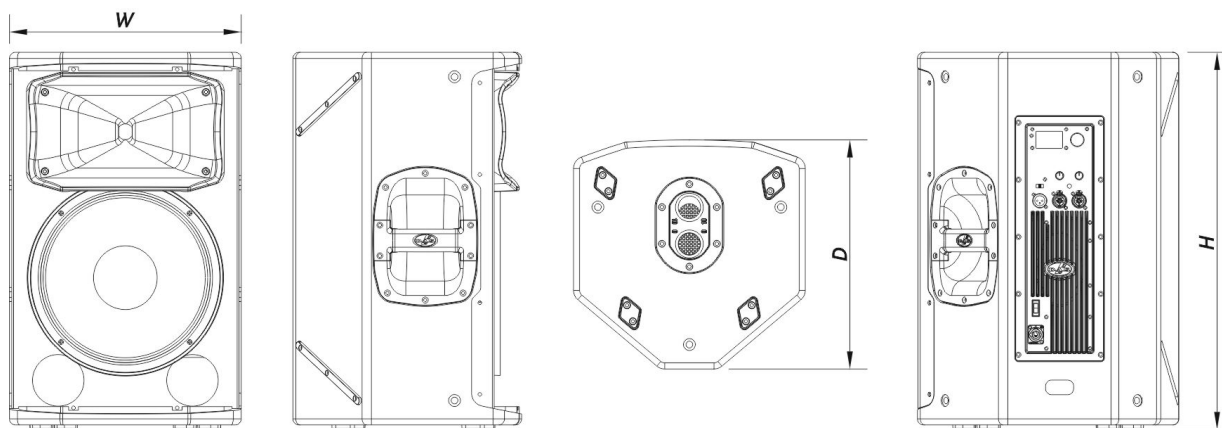

Farbe	Schwarz
Abmessungen (H x B x T)	620 x 380 x 380 mm 24,4 x 15,0 x 15,0 in
Nettogewicht	21,5 kg (47,4 lb)

Komponenten

Tieftöner	12F4
Hochtöner	M-28
Horn/Wellenleiter	BC-95

Versand

Verpackungsabmessungen (H x W x D)	720 x 456 x 456 mm 28,4 x 18,0 x 18,0 in
Verpackungsgewicht	24,0 kg (52,9 lb)

ABMESSUNGEN

VANTEC-12A

DAS Audio Group, S.L. - C/ Islas Baleares 24 - 46988
Fuente del Jarro - Valencia - Spain - Tel. +34961340860
Updated (DD/MM/YYYY): 19/02/2025