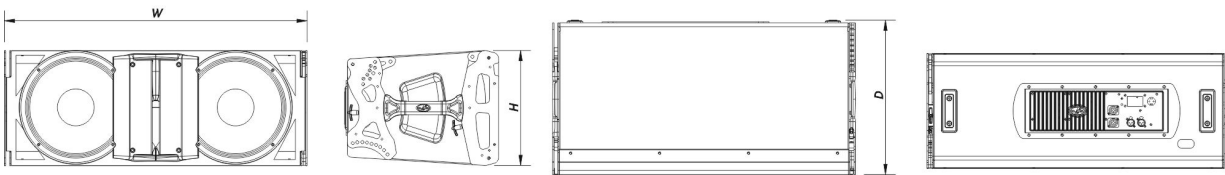

SOUND WITH SOUL

Rigging	Captive Rigging System
Acabado	Pintura ISO-flex
Color	Negro
Dimensiones (Al x An x Pr)	325 x 855 x 435 mm 12,8 x 33,7 x 17,1 in
Peso Neto	41,0 kg (90,4 lb)

Componentes

Transductor LF	12MI4
Driver MF	12MI4
Transductor HF	M-75
Difusor/Guía de Ondas	BPS-120EV00

Envío

Dimensiones de Embalaje (H x W x D)	470 x 275 x 480 mm 18,5 x 10,8 x 18,9 in
Peso de Envío	43,5 kg (95,9 lb)

DIMENSIONES

Modelo	Descripción	P/N
--------	-------------	-----

EVENT 212.120A

DAS Audio Group, S.L. - C/ Islas Baleares 24 - 46988
Fuente del Jarro - Valencia - Spain - Tel. +34961340860
Updated (DD/MM/YYYY): 15/07/2024