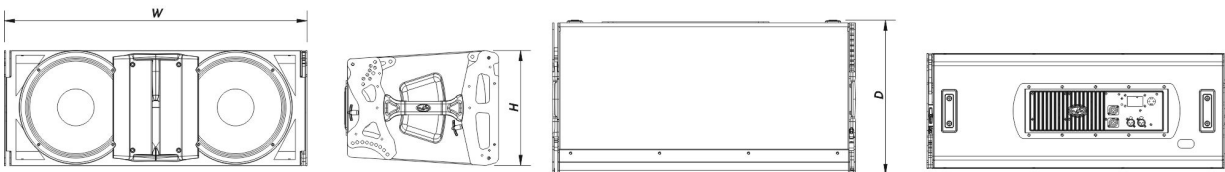

SOUND WITH SOUL

Rigging	Captive Rigging System
Acabado	Pintura ISO-flex
Color	Negro
Dimensiones (Al x An x Pr)	325 x 855 x 435 mm 12,8 x 33,7 x 17,1 in
Peso Neto	41,0 kg (90,4 lb)

Componentes

Transductor LF	12MI4
Driver MF	12MI4
Transductor HF	M-75
Difusor/Guía de Ondas	BPS-120EV00

Envío

Dimensiones de Embalaje (H x W x D)	470 x 275 x 480 mm 18,5 x 10,8 x 18,9 in
Peso de Envío	43,5 kg (95,9 lb)

DIMENSIONES

Modelo	Descripción	P/N
--------	-------------	-----

EVENT-212.120A

DAS Audio Group, S.L. - C/ Islas Baleares 24 - 46988
 Fuente del Jarro - Valencia - Spain - Tel. +34961340860
 Updated (DD/MM/YYYY): 23/01/2025