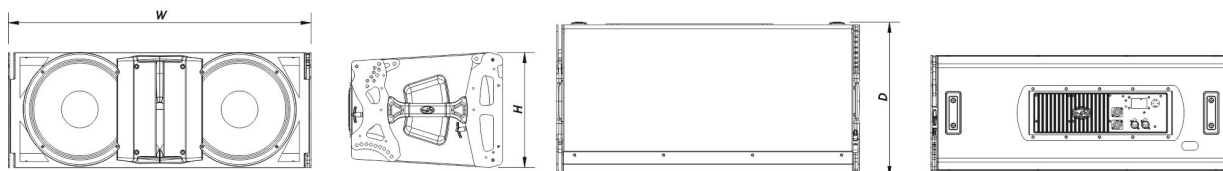

Boîtier

Construction de l'enceinte	Contreplaqué de Bouleau,
Géométrie l'enceinte	Trapézoïdale
Rigging	Captive Rigging System
Finition	ISO-flex Paint
Couleur	Noir
Dimensions (H x L x P)	325 x 855 x 435 mm 12,8 x 33,7 x 17,1 in
Poids Net	41,0 kg (90,4 lb)

Composants

Transducteur LF	12MI4
Driver MF	12MI4
Transducteur HF	M-75
Diffuseur/Guide D'ondes	BPS-120EV00

Livraison

Dimensions de l'emballage (H x W x D)	470 x 275 x 480 mm 18,5 x 10,8 x 18,9 in
Poids à la Livraison	43,5 kg (95,9 lb)

DIMENSIONS

EVENT-212.120A

DAS Audio Group, S.L. - C/ Islas Baleares 24 - 46988
Fuente del Jarro - Valencia - Spain - Tel. +34961340860
Updated (DD/MM/YYYY): 17/09/2024

SOUND WITH SOUL