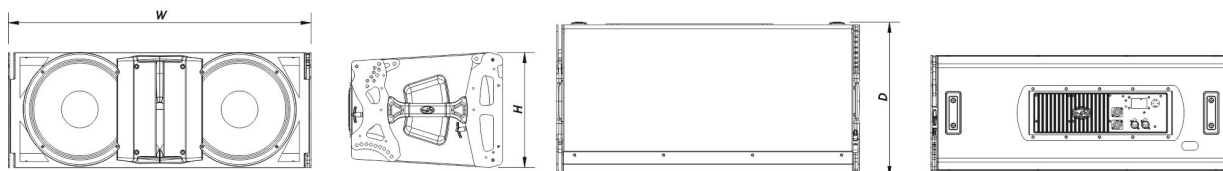

## Boîtier

Construction de l'enceinte	Contreplaqué de Bouleau,
Géométrie l'enceinte	Trapézoïdale
Rigging	Captive Rigging System
Finition	ISO-flex Paint
Couleur	Noir
Dimensions (H x L x P)	325 x 855 x 435 mm 12,8 x 33,7 x 17,1 in
Poids Net	41,0 kg ( 90,4 lb )

## DIMENSIONS