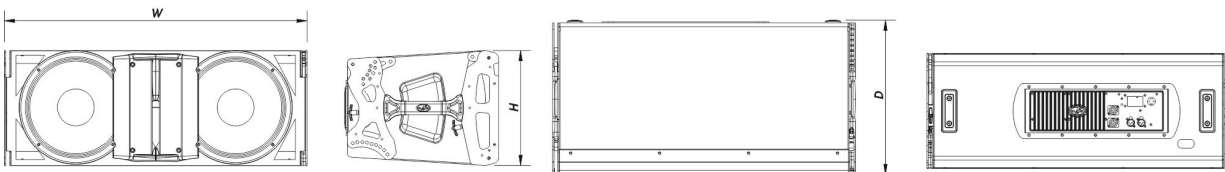

SOUND WITH SOUL

Rigging	Captive Rigging System
Acabamento	Pintura ISO-flex
Cor	Preto
Dimensões (A x L x P)	325 x 855 x 435 mm 12,8 x 33,7 x 17,1 in
Peso Neto	41,0 kg (90,4 lb)

Componentes

Transdutor LF	12MI4
Driver MF	12MI4
Transdutor HF	M-75
Difusor/Guia de Ondas	BPS-120EV00

Envio

Dimensões da Embalagem (A x L x P)	470 x 275 x 480 mm 18,5 x 10,8 x 18,9 in
Peso de Expedição	43,5 kg (95,9 lb)

DIMENSÕES

Modelo	Descrição	P/N
--------	-----------	-----

EVENT-212.120A

DAS Audio Group, S.L. - C/ Islas Baleares 24 - 46988
 Fuente del Jarro - Valencia - Spain - Tel. +34961340860
 Updated (DD/MM/YYYY): 17/09/2024