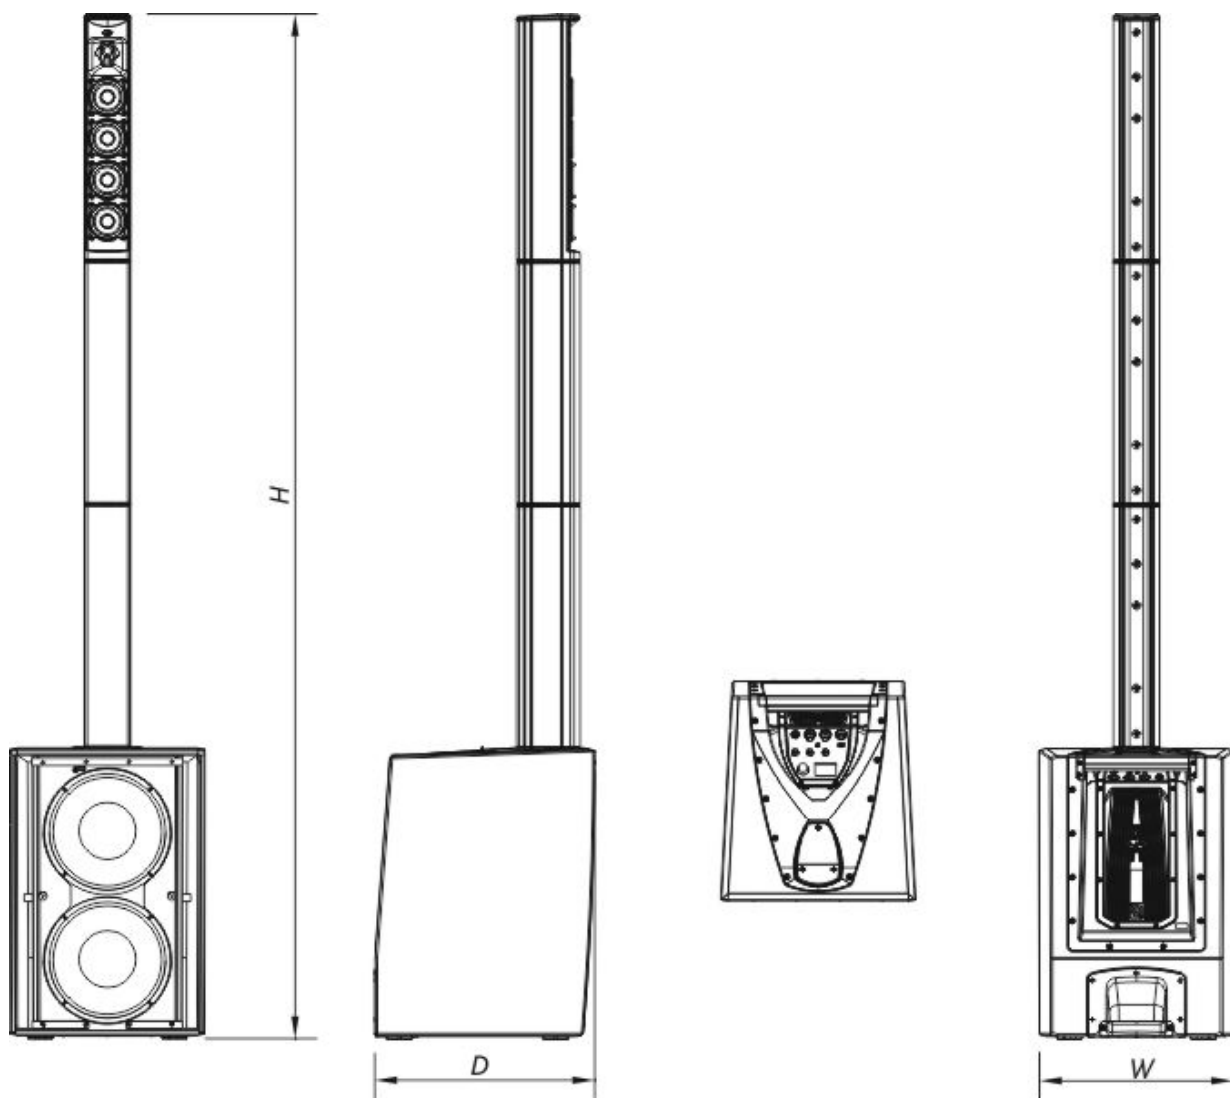

INFORMACIÓN DE PEDIDOS

Modelo	Descripción	P/N
Sistema		
ALTEA-DUO-20A-W		10435063
Piezas de Recambio		

ALTEA-DUO-20A-W

DAS Audio Group, S.L. - C/ Islas Baleares 24 - 46988
Fuente del Jarro - Valencia - Spain - Tel. +34961340860
Updated (DD/MM/YYYY): 11/10/2024

SOUND WITH SOUL