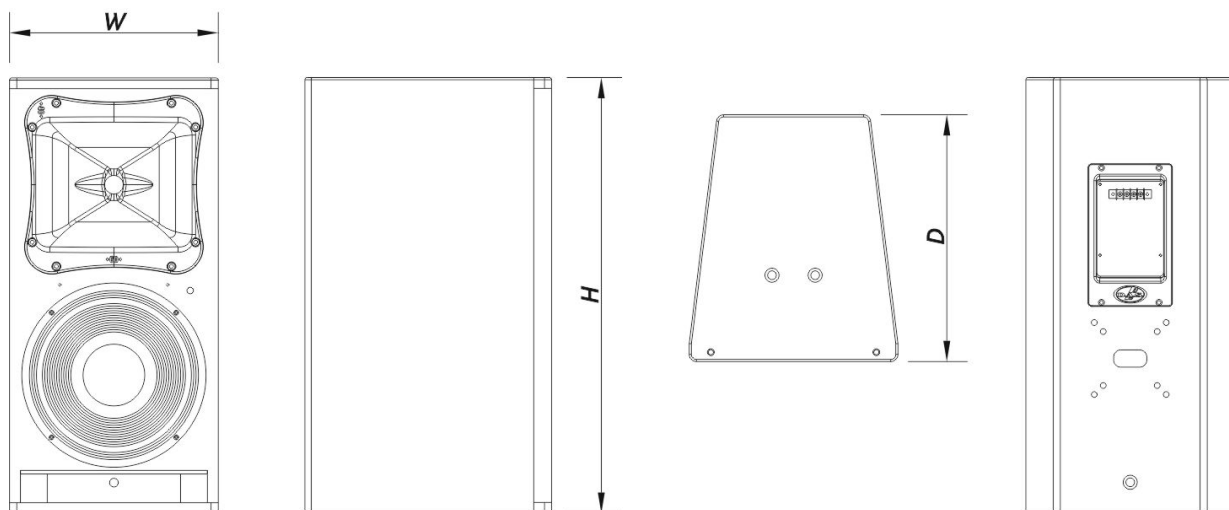

INFORMACIÓN DE PEDIDOS

Modelo	Descripción	P/N
Sistema		
ARTEC-310.64-TW		10423866
Piezas de Recambio		
10MI	Cono Transductor	20208690
BC-614	Bocina	30006443
F-ACT15	Filter	30005082
GM-10MI	Kit de Reconado	20208421
GM-M34	Diafragma	20205060
LAMP-F-21	Lamp	30000535
M-34	Motor de Compresión	10207080
Accesorios		

ARTEC-310.64-TW

DAS Audio Group, S.L. - C/ Islas Baleares 24 - 46988
Fuente del Jarro - Valencia - Spain - Tel. +34961340860
Updated (DD/MM/YYYY): 17/01/2025

SOUND WITH SOUL