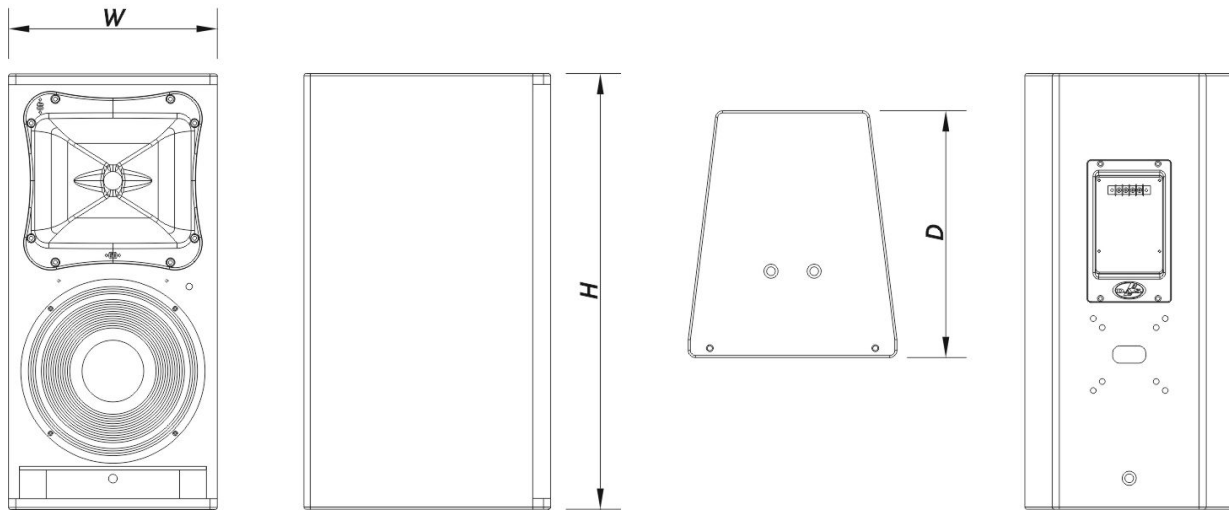

INFORMACIÓN DE PEDIDOS

Modelo	Descripción	P/N
Sistema		
ARTEC-310.64-TW		10423866
Piezas de Recambio		
10MI	Cono Transductor	20208690
BC-614	Bocina	30006443
F-ACT15	Filter	30005082
GM-10MI	Kit de Reconado	20208421
GM-M34	Diafragma	20205060
LAMP-F-21	Lamp	30000535
M-34	Motor de Compresión	10207080
Accesorios		

ARTEC-310.64-TW

DAS Audio Group, S.L. - C/ Islas Baleares 24 - 46988
Fuente del Jarro - Valencia - Spain - Tel. +34961340860
Updated (DD/MM/YYYY): 10/10/2024