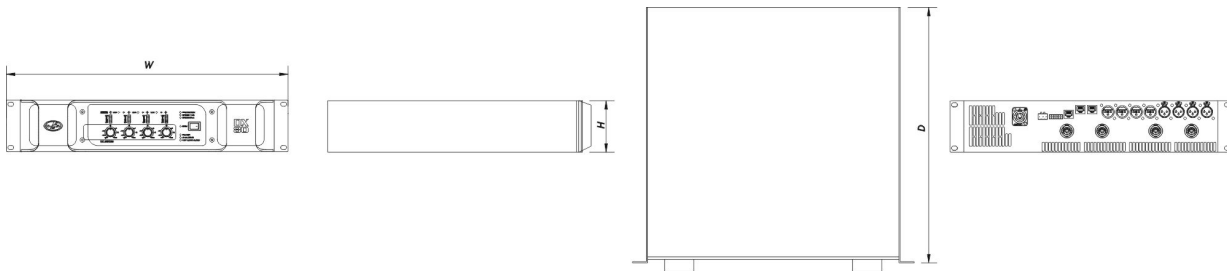

Certification Number

NRTL: NA201810857, CNEMKO:

NA201810857

Abmessungen-Gewicht

Abmessungen (H x B x T) 88 x 485 x 425 mm
3,5 x 19,0 x 16,7 in

Nettogewicht 10,1 kg (24,3 lb)

Versand

Verpackungsabmessungen (H x W x D) 250 x 610 x 600 mm
9,8 x 24,0 x 23,6 in

Verpackungsgewicht 11,6 kg (25,5 lb)

ABMESSUNGEN

BESTELLINFORMAT IONEN

Modell	Beschreibung	P/N
System		
DX-80-115		10716330

DX 80 115

DAS Audio Group, S.L. - C/ Islas Baleares 24 - 46988
Fuente del Jarro - Valencia - Spain - Tel. +34961340860
Updated (DD/MM/YYYY): 05/06/2024