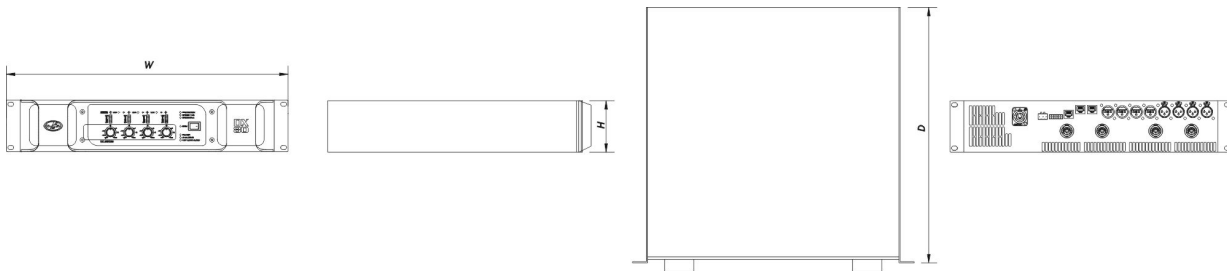

Certification Number

NRTL: NA201810857, CNEMKO:

NA201810857

Dimensions-Poids

Dimensions (H x L x P) 88 x 485 x 425 mm
3,5 x 19,0 x 16,7 in

Poids Net 10,1 kg (24,3 lb)

Livraison

Dimensions de l'emballage (H x W x D) 250 x 610 x 600 mm
9,8 x 24,0 x 23,6 in

Poids à la Livraison 11,6 kg (25,5 lb)

DIMENSIONS

INFORMATIONS DE COMMANDE

Modèle	Description	P/N

Systeme

DX-80-115		10716330

DX-80-115

DAS Audio Group, S.L. - C/ Islas Baleares 24 - 46988
Fuente del Jarro - Valencia - Spain - Tel. +34961340860
Updated (DD/MM/YYYY): 05/08/2024

SOUND WITH SOUL