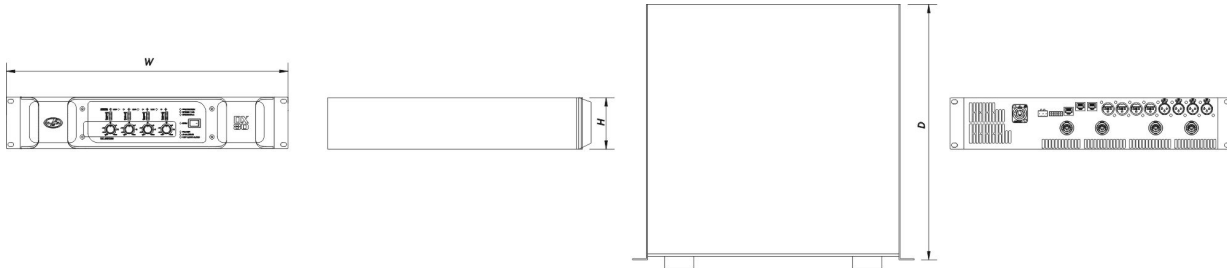

Dimensions de l'emballage (H x W x D)

250 x 610 x 600 mm

9,8 x 24,0 x 23,6 in

Poids à la Livraison

11,6 kg (25,5 lb)

DIMENSIONS

INFORMATIONS DE COMMANDE

Modèle