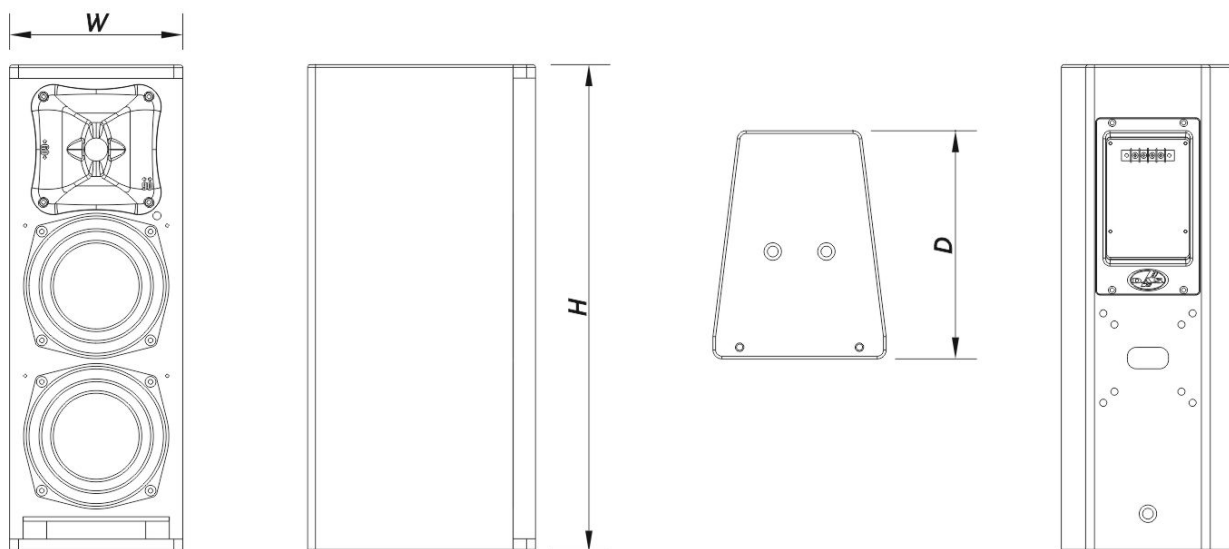

INFORMACIÓN DE PEDIDOS

Modelo	Descripción	P/N
Sistema		
ARTEC-326		10423804
Piezas de Recambio		
6B	Cono Transductor	20208260
BCT-96	Bocina	30006201
F-AR326	Filter	30006898
GM-M26	Diafragma	20205050
LAMP-F-18	Lamp	30000536
M-26	Motor de Compresión	10207070
Accesorios		
ANL-2	Accesorios de Suspensión	10101020

ARTEC 326

DAS Audio Group, S.L. - C/ Islas Baleares 24 - 46988
Fuente del Jarro - Valencia - Spain - Tel. +34961340860
Updated (DD/MM/YYYY): 26/06/2024

SOUND WITH SOUL