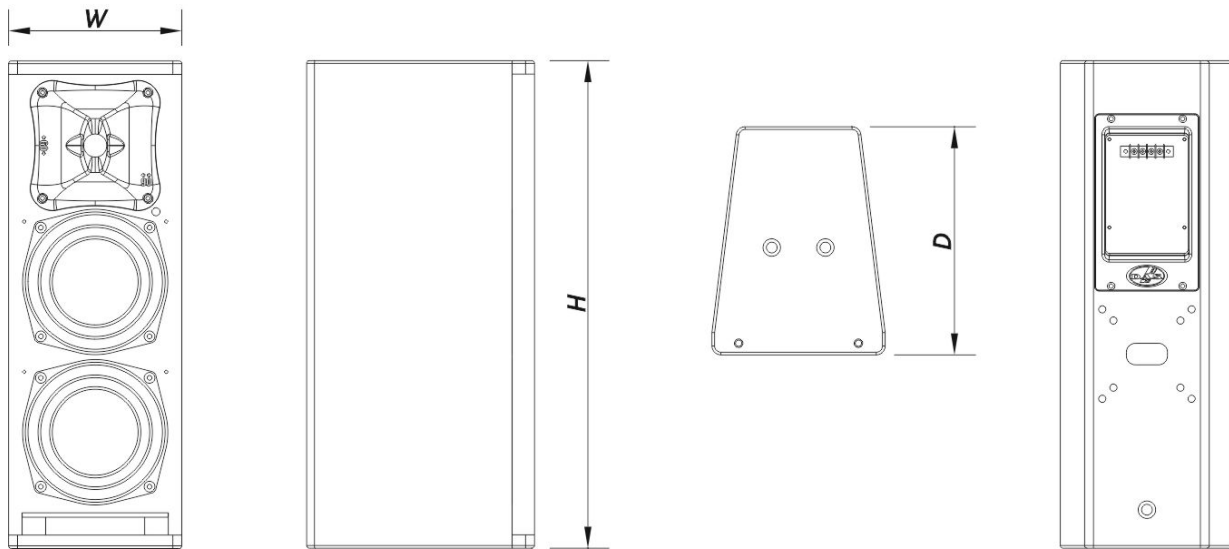

INFORMATIONS DE COMMANDE

Modèle	Description	P/N
Système		
ARTEC-326		10423804
Pièces Détachées		
6B	Cône Transducteur	20208260
BCT-96	Trompe	30006201
F-AR326	Filter	30006898
GM-M26	Diaphragme	20205050
LAMP-F-18	Lamp	30000536
M-26	Moteur de Compresión	10207070
Accessoires		
ANL-2	Accessoires de Suspension	10101020

ARTEC-326

DAS Audio Group, S.L. - C/ Islas Baleares 24 - 46988
Fuente del Jarro - Valencia - Spain - Tel. +34961340860
Updated (DD/MM/YYYY): 10/10/2024

SOUND WITH SOUL