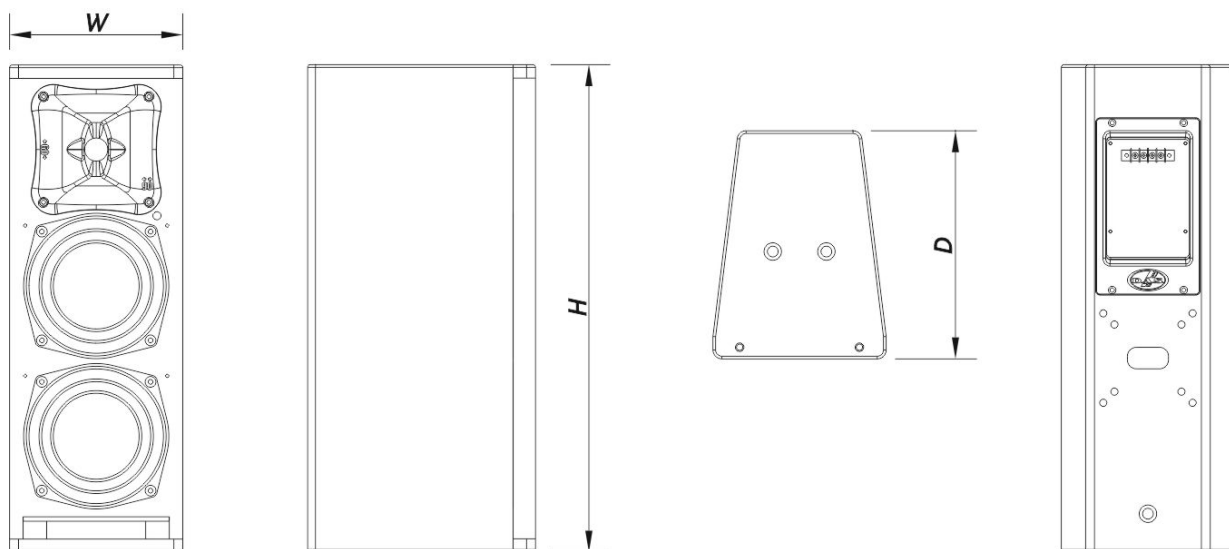

INFORMATIONS DE COMMANDE

Modèle	Description	P/N
Système		
ARTEC-326		10423804
Pièces Détachées		
6B	Cône Transducteur	20208260
BCT-96	Trompe	30006201
F-AR326	Filter	30006898
GM-M26	Diaphragme	20205050
LAMP-F-18	Lamp	30000536
M-26	Moteur de Compresión	10207070
Accessoires		
ANL-2	Accessoires de Suspension	10101020

ARTEC 326

DAS Audio Group, S.L. - C/ Islas Baleares 24 - 46988
Fuente del Jarro - Valencia - Spain - Tel. +34961340860
Updated (DD/MM/YYYY): 26/06/2024

SOUND WITH SOUL