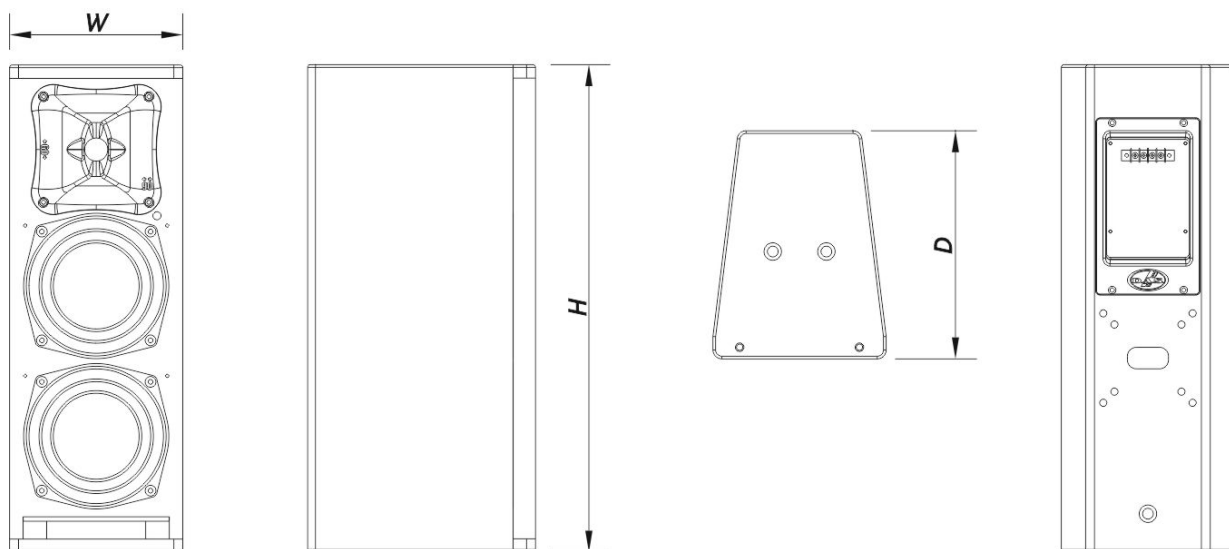

INFORMAÇÕES SOBRE PEDIDOS

Modelo	Descrição	P/N
Sistema		
ARTEC-326		10423804
Peças de Reposição		
6B	Cone do Transdutor	20208260
BCT-96	Buzina	30006201
F-AR326	Filter	30006898
GM-M26	Diafragma	20205050
LAMP-F-18	Lamp	30000536
M-26	Motor de Compressão	10207070
Acessórios		
ANL-2	Acessórios de Suspensão	10101020

ARTEC-326

DAS Audio Group, S.L. - C/ Islas Baleares 24 - 46988
Fuente del Jarro - Valencia - Spain - Tel. +34961340860
Updated (DD/MM/YYYY): 17/01/2025

SOUND WITH SOUL