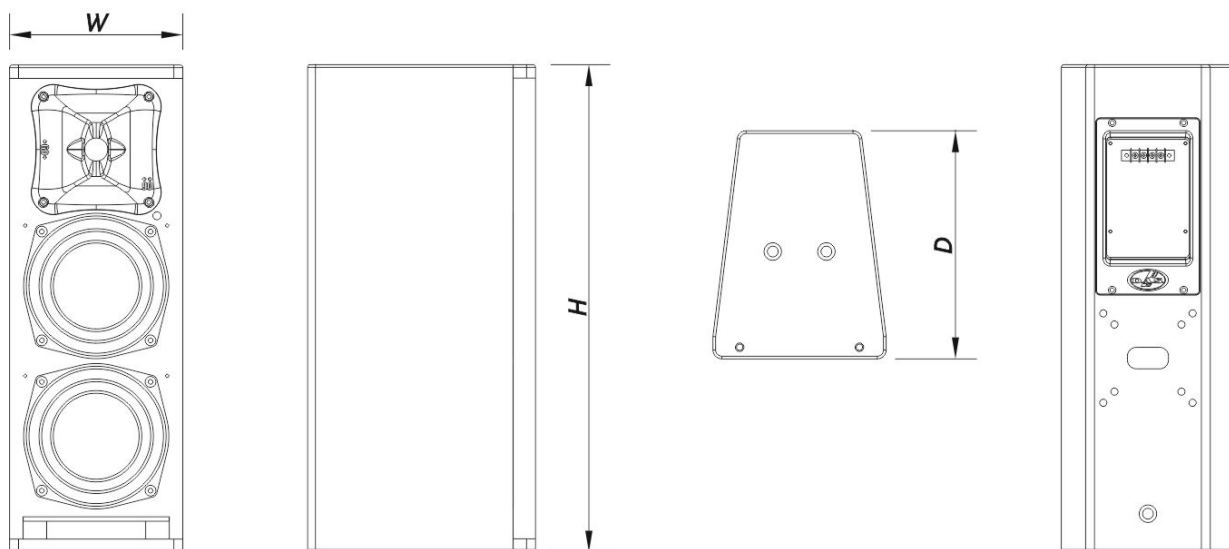

INFORMAÇÕES SOBRE PEDIDOS

Modelo	Descrição	P/N
Sistema		
ARTEC-326		10423804
Peças de Reposição		
6B	Cone do Transdutor	20208260
BCT-96	Buzina	30006201
F-AR326	Filter	30006898
GM-M26	Diafragma	20205050
LAMP-F-18	Lamp	30000536
M-26	Motor de Compressão	10207070
Acessórios		
ANL-2	Acessórios de Suspensão	10101020

ARTEC 326

DAS Audio Group, S.L. - C/ Islas Baleares 24 - 46988
Fuente del Jarro - Valencia - Spain - Tel. +34961340860
Updated (DD/MM/YYYY): 26/06/2024