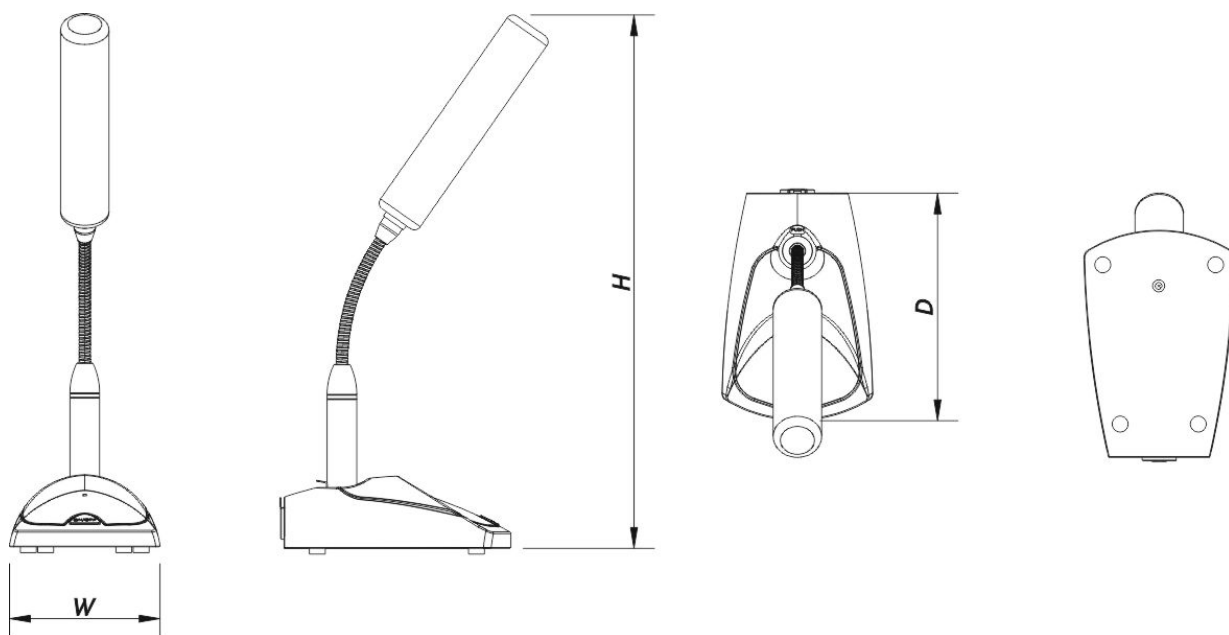

**BESTELLINFORMAT
IONEN**

Modell

Beschreibung

P/N

System

INTEGRAL-MC02

10721020

INTEGRAL-MC02

DAS Audio Group, S.L. - C/ Islas Baleares 24 - 46988
Fuente del Jarro - Valencia - Spain - Tel. +34961340860
Updated (DD/MM/YYYY): 15/11/2024

SOUND WITH SOUL