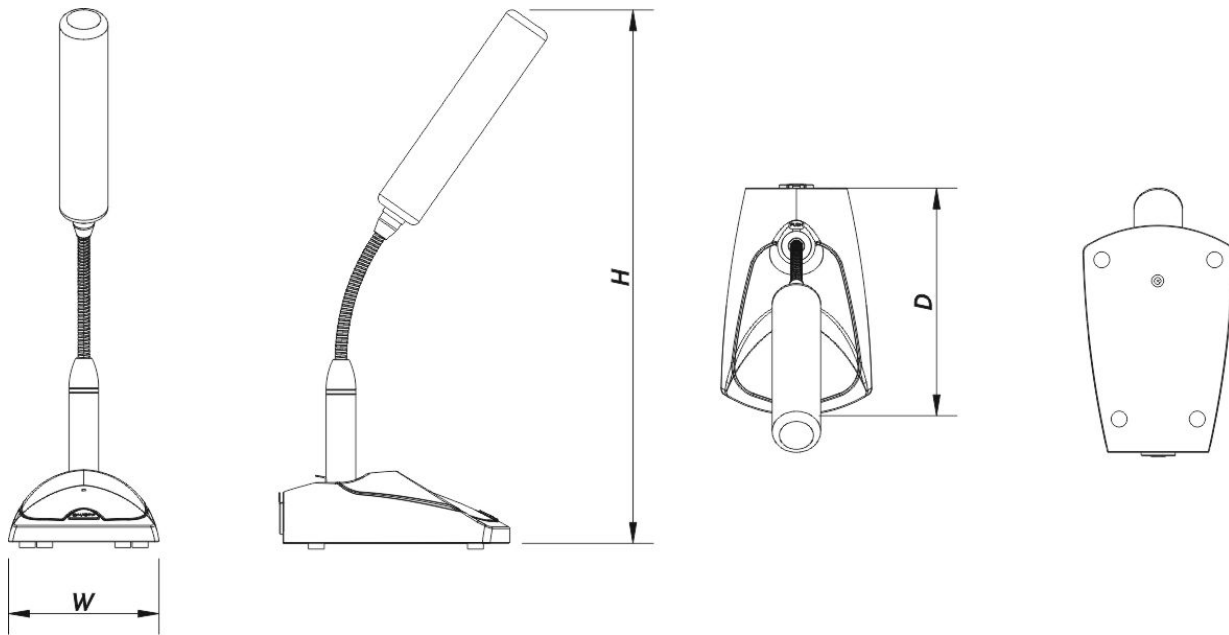

**BESTELLINFORMAT
IONEN**

Modell	Beschreibung	P/N
System		
INTEGRAL-MC02		10721020

INTEGRAL MC02

DAS Audio Group, S.L. - C/ Islas Baleares 24 - 46988
Fuente del Jarro - Valencia - Spain - Tel. +34961340860
Updated (DD/MM/YYYY): 18/06/2024