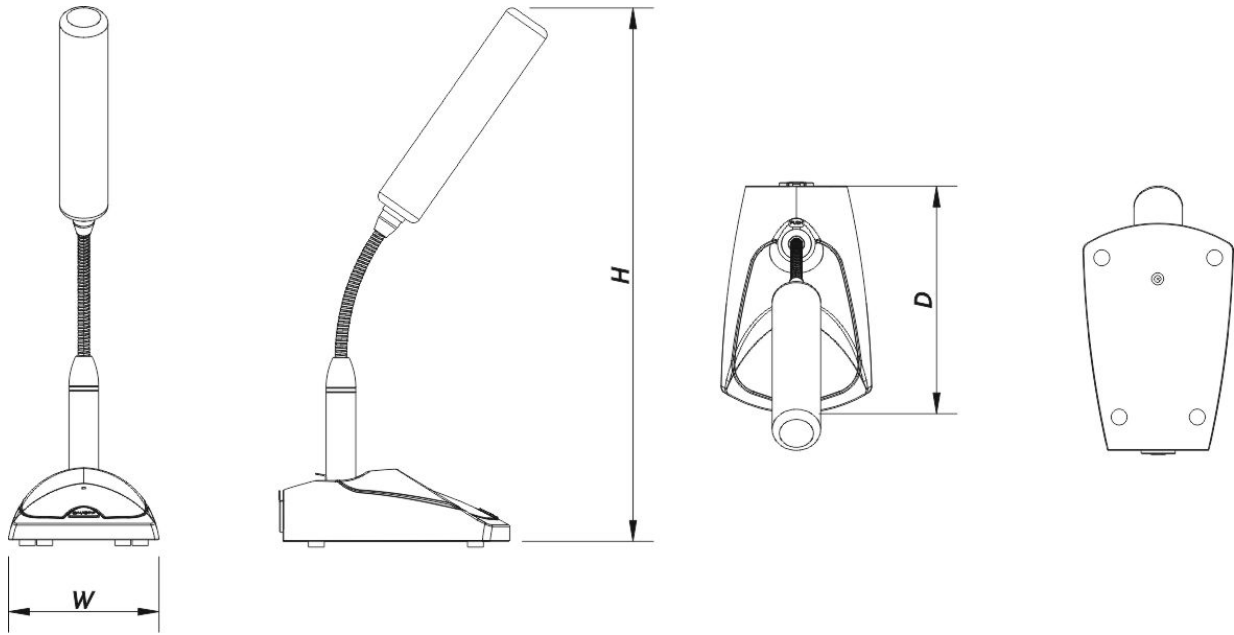

INFORMACIÓN DE PEDIDOS

Modelo	Descripción	P/N
Sistema		
INTEGRAL-MC02		10721020

INTEGRAL-MC02

DAS Audio Group, S.L. - C/ Islas Baleares 24 - 46988
Fuente del Jarro - Valencia - Spain - Tel. +34961340860
Updated (DD/MM/YYYY): 15/11/2024