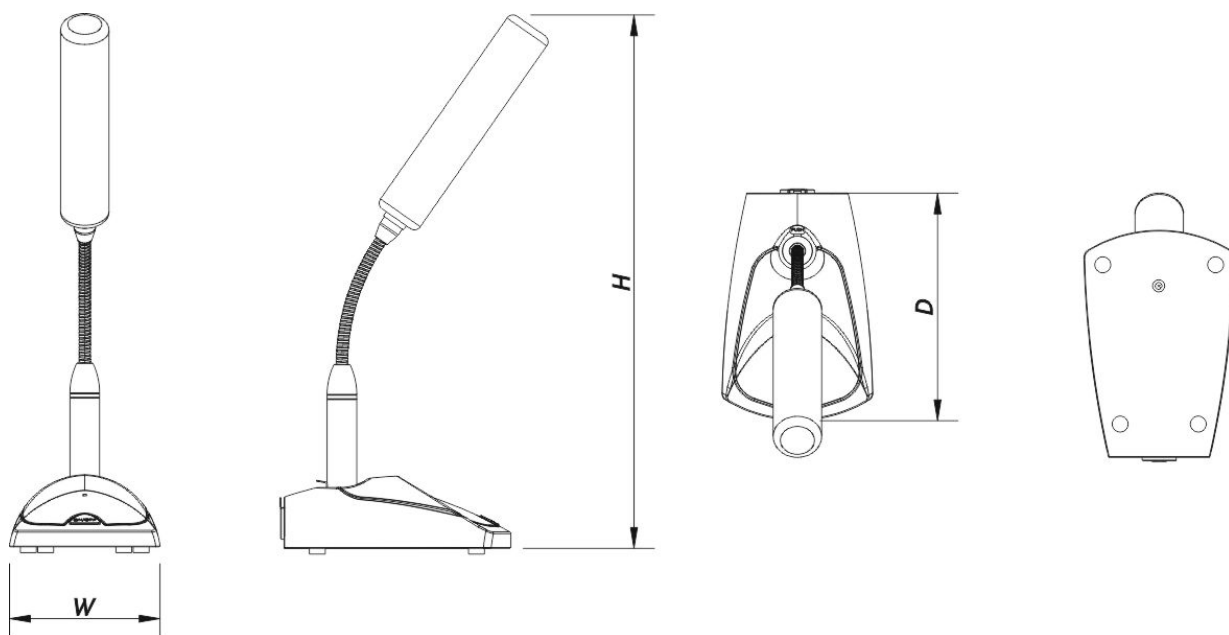

**INFORMATIONS DE
COMMANDE**

Modèle	Description	P/N
Systeme		
INTEGRAL-MC02		10721020

INTEGRAL MC02

DAS Audio Group, S.L. - C/ Islas Baleares 24 - 46988
Fuente del Jarro - Valencia - Spain - Tel. +34961340860
Updated (DD/MM/YYYY): 18/06/2024