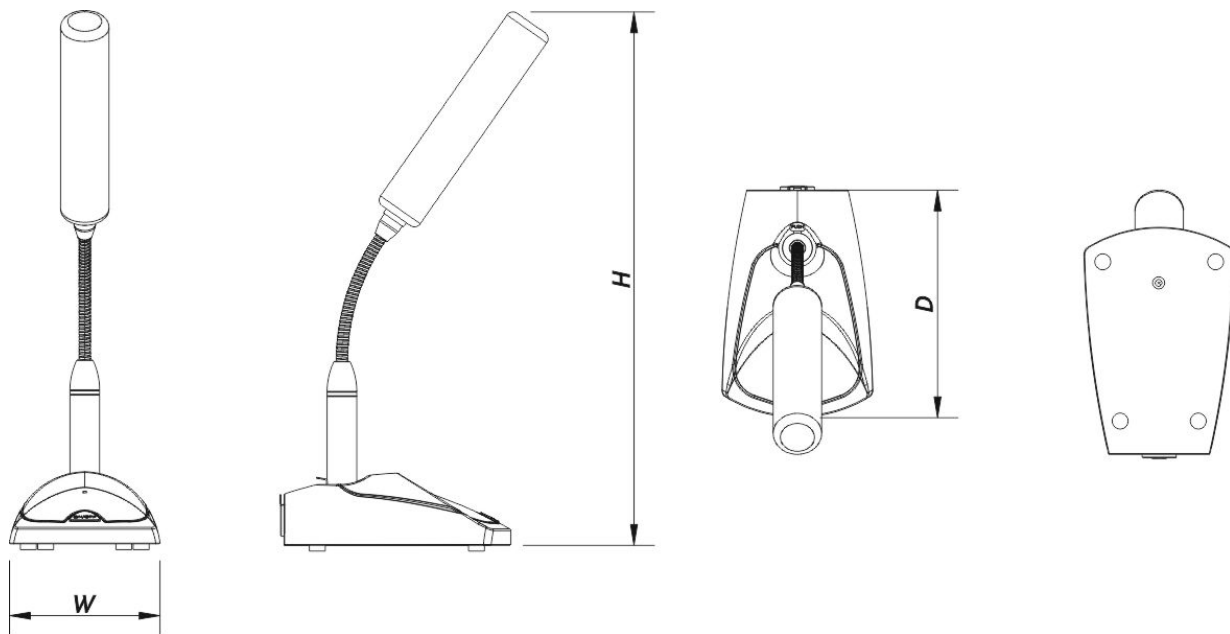

**INFORMATIONS DE
COMMANDE**

Modèle	Description	P/N
Systeme		
INTEGRAL-MC02		10721020

INTEGRAL-MC02

DAS Audio Group, S.L. - C/ Islas Baleares 24 - 46988
Fuente del Jarro - Valencia - Spain - Tel. +34961340860
Updated (DD/MM/YYYY): 15/11/2024