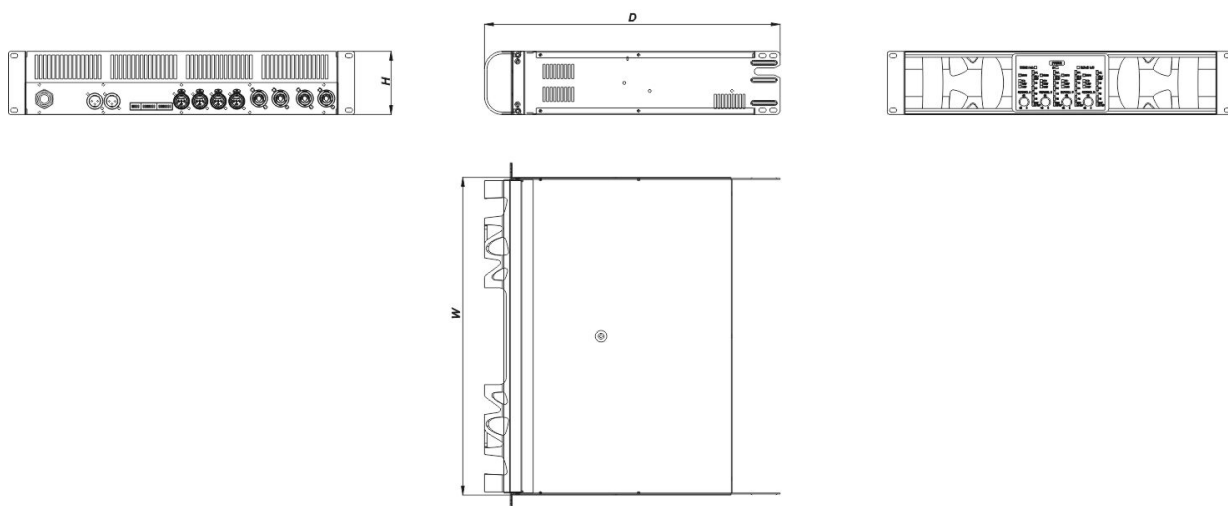

Dimensions-Poids

Dimensions (H x L x P)	88 x 483 x 396 mm 3,5 x 19,0 x 15,6 in
Poids Net	15,0 kg (33,0 lb)

EP-10K4-115

DAS Audio Group, S.L. - C/ Islas Baleares 24 - 46988
Fuente del Jarro - Valencia - Spain - Tel. +34961340860
Updated (DD/MM/YYYY): 24/05/2024

SOUND WITH SOUL

Livraison

Dimensions de l'emballage (H x W x D)	170 x 555 x 495 mm 6,7 x 19,5 x 21,8 in
Poids à la Livraison	17,0 kg (37,5 lb)

DIMENSIONS

INFORMATIONS DE COMMANDE

Modèle	Description	P/N
Système		
EP-10K4-115		10718003