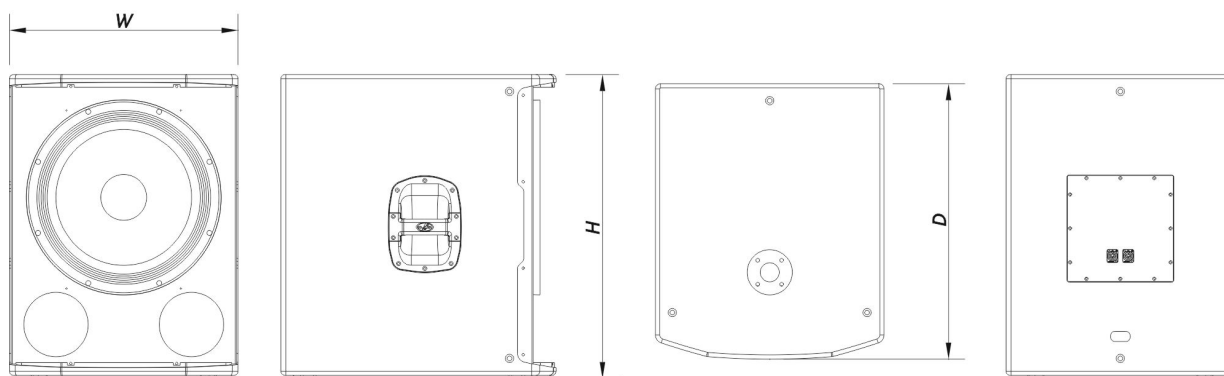

### Gehäuse

Gehäusekonstruktion	Birkensperrholz
Gehäuse Geometrie	Rechtwinkelig
Rigging	M10 Rigging Points
Gehäuseoberfläche	ISO-Flex-Farbe
Farbe	Schwarz
Tiefe	655 mm (25,8 in)
Abmessungen (H x B x T)	720 x 545 x 655 mm 28,3 x 21,5 x 25,8 in
Nettogewicht	35,0 kg ( 77,2 lb )

## ABMESSUNGEN