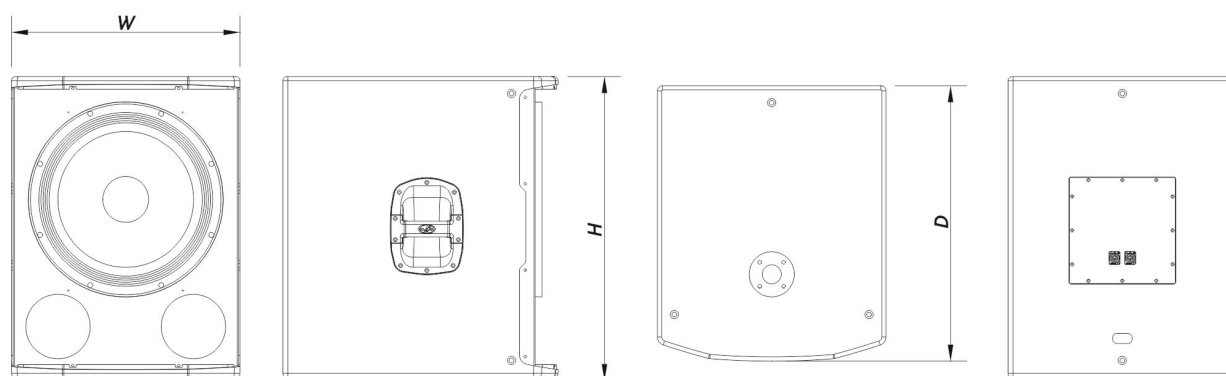

Connecteurs

Connecteur Entrée Audio	1 x speakON NL4
Connecteur Sortie Audio	1 x speakON NL4

Boîtier

Construction de l'enceinte	Contreplaqué de Bouleau,
Géométrie l'enceinte	Rectangulaire
Rigging	M10 Rigging Points
Finition	ISO-flex Paint
Couleur	Noir
Profondeur	655 mm (25,8 in)
Dimensions (H x L x P)	720 x 545 x 655 mm 28,3 x 21,5 x 25,8 in
Poids Net	35,0 kg (77,2 lb)

Livraison

Dimensions de l'emballage (H x W x D)	820 x 616 x 726 mm 32,3 x 24,3 x 28,6 in
---	---

Poids à la Livraison	45,0 kg (99,2 lb)
----------------------	---------------------

DIMENSIONS

INFORMATIONS DE COMMANDE