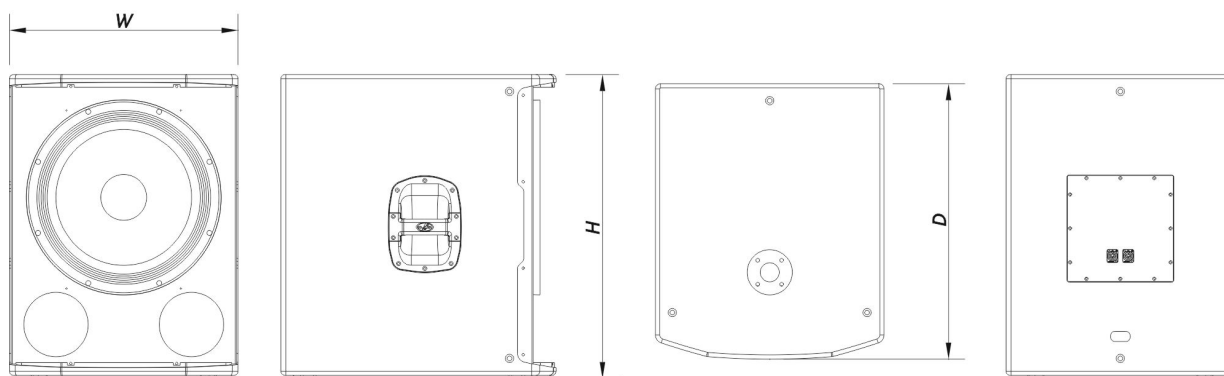

Conectores

Conector de Entrada de Áudio	1 x speakON NL4
Conector de Saída de Áudio	1 x speakON NL4

Recinto

Construção de Gabinete	Contrachapado de Bétula
Geometria do Gabinete	Retangular
Rigging	M10 Rigging Points
Acabamento	Pintura ISO-flex
Cor	Preto
Profundidade	655 mm (25,8 in)
Dimensões (A x L x P)	720 x 545 x 655 mm 28,3 x 21,5 x 25,8 in
Peso Neto	35,0 kg (77,2 lb)

Envio

Dimensões da Embalagem (A x L x P)	820 x 616 x 726 mm 32,3 x 24,3 x 28,6 in
Peso de Expedição	45,0 kg (99,2 lb)

DIMENSÕES

INFORMAÇÕES SOBRE PEDIDOS

Modelo	Descrição	P/N
Sistema		
VANTEC-18		10431110
Peças de Reposição		
18LX	Cone do Transdutor	10214270
GM-18LX	Kit de Reparo	20208310