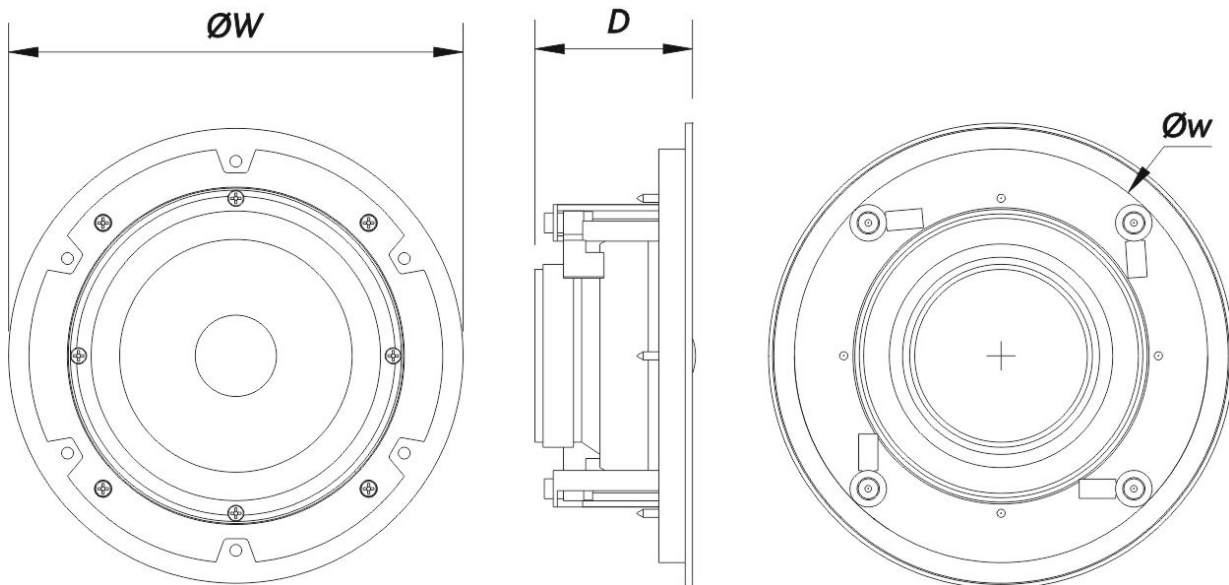

Anschlüsse

Audio-Eingangsanschluss	Spring Terminals
Audio-Ausgangsanschluss	Spring Terminals

Gehäuse

Gehäuse Geometrie	Rund
Farbe	Weiß

DECO 6

Ausschnittdurchmesser	210 mm (8,3 in)
Tiefe	80 mm (3,2 in)
Abmessungen (H x B x T)	230 x 230 x 80 mm 9,0 x 9,0 x 3,2 in
Nettogewicht	1,2 kg (2,6 lb)

Versand

Verpackungsabmessungen (H x W x D)	270 x 250 x 390 mm 10,6 x 9,8 x 15,4 in
Verpackungsgewicht	1,4 kg (3,0 lb)

ABMESSUNGEN

BESTELLINFORMAT	Modell	Beschreibung	P/N
-----------------	--------	--------------	-----