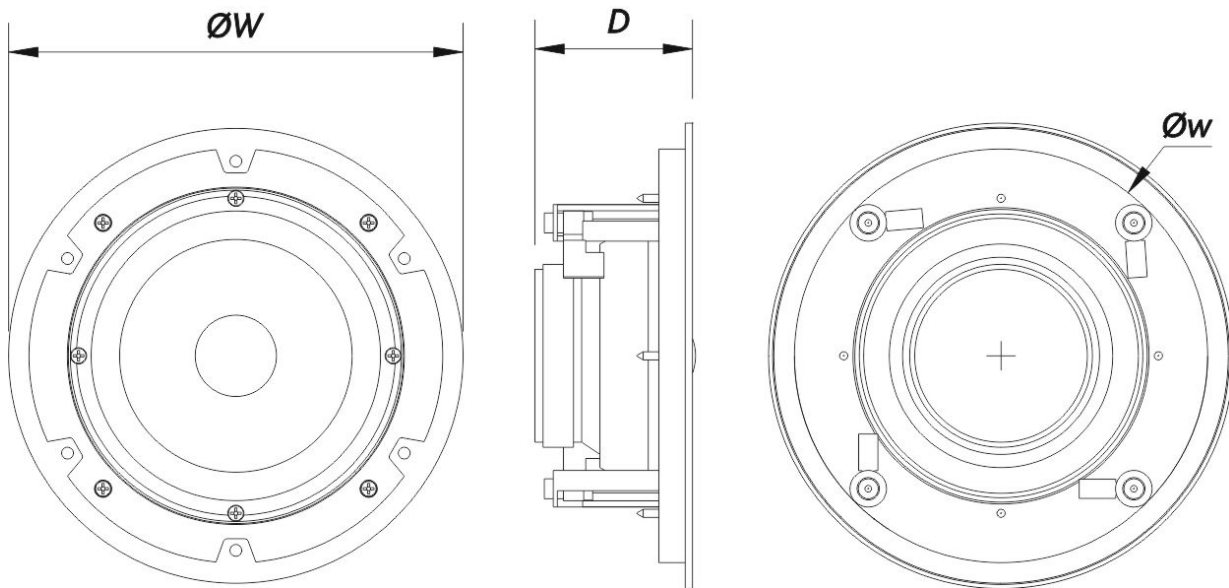

Conectores

Conector de Entrada de Audio	Spring Terminals
Conector Salida de Audio	Spring Terminals

Recinto

Geometría del Recinto	Redondo
Color	Blanco

DECO 6

Diámetro de Recorte	210 mm (8,3 in)
Profundidad	80 mm (3,2 in)
Dimensiones (Al x An x Pr)	230 x 230 x 80 mm 9,0 x 9,0 x 3,2 in
Peso Neto	1,2 kg (2,6 lb)

Envío

Dimensiones de Embalaje (H x W x D)	270 x 250 x 390 mm 10,6 x 9,8 x 15,4 in
Peso de Envío	1,4 kg (3,0 lb)

DIMENSIONES

INFORMACIÓN DE	Modelo	Descripción	P/N
----------------	--------	-------------	-----