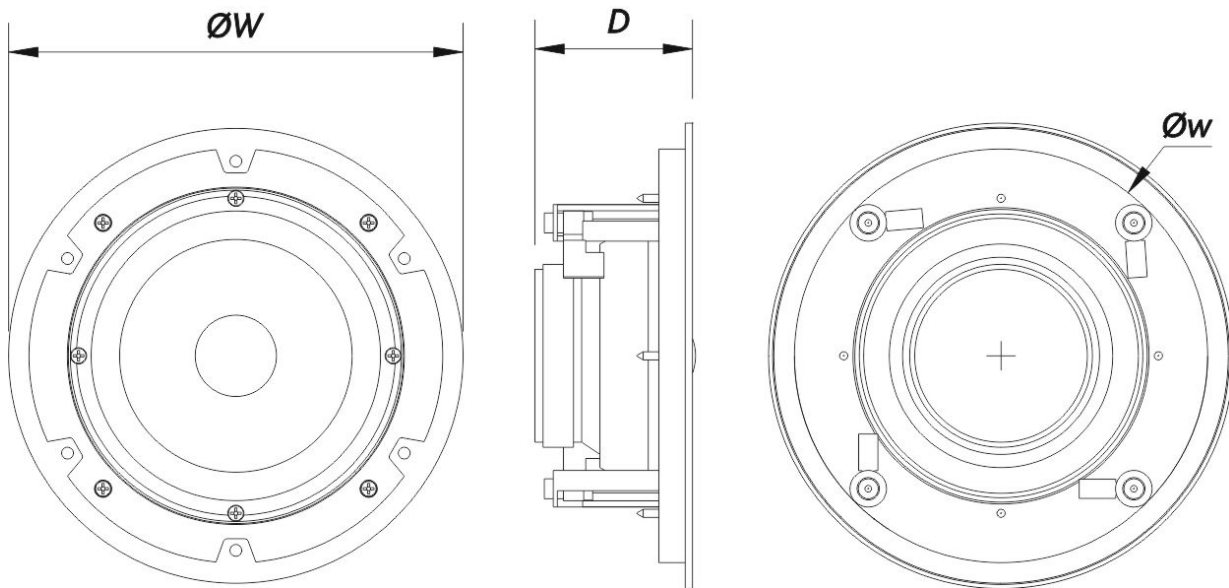

Conectores

Conector de Entrada de Audio	Spring Terminals
Conector Salida de Audio	Spring Terminals

Recinto

Geometría del Recinto	Redondo
Color	Blanco

DECO-6

Diámetro de Recorte	210 mm (8,3 in)
Profundidad	80 mm (3,2 in)
Dimensiones (Al x An x Pr)	230 x 230 x 80 mm 9,0 x 9,0 x 3,2 in
Peso Neto	1,2 kg (2,6 lb)

Envío

Dimensiones de Embalaje (H x W x D)	270 x 250 x 390 mm 10,6 x 9,8 x 15,4 in
Peso de Envío	1,4 kg (3,0 lb)

DIMENSIONES

INFORMACIÓN DE	Modelo	Descripción	P/N
----------------	--------	-------------	-----