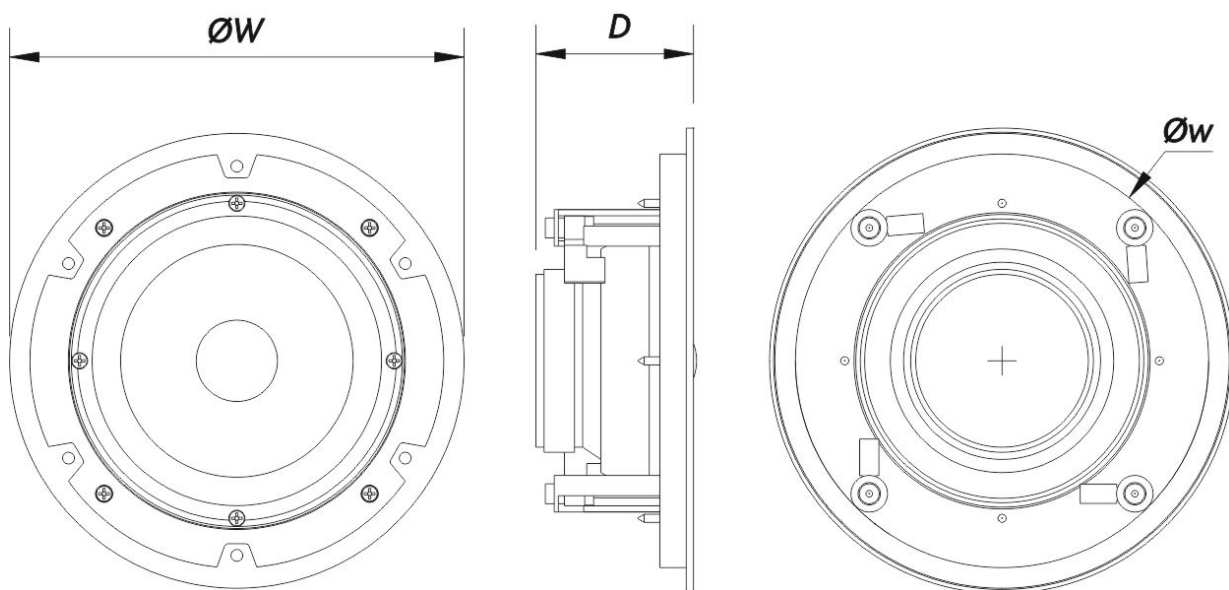

Connecteurs

Connecteur Entrée Audio	Spring Terminals
Connecteur Sortie Audio	Spring Terminals

Boîtier

Géométrie l'enceinte	Rond
Couleur	Blanc

DECO 6

Diamètre de Découpe	210 mm (8,3 in)
Profondeur	80 mm (3,2 in)
Dimensions (H x L x P)	230 x 230 x 80 mm 9,0 x 9,0 x 3,2 in
Poids Net	1,2 kg (2,6 lb)

Livraison

Dimensions de l'emballage (H x W x D)	270 x 250 x 390 mm 10,6 x 9,8 x 15,4 in
Poids à la Livraison	1,4 kg (3,0 lb)

DIMENSIONS

INFORMATIONS DE

Modèle

Description

P/N

DECO 6