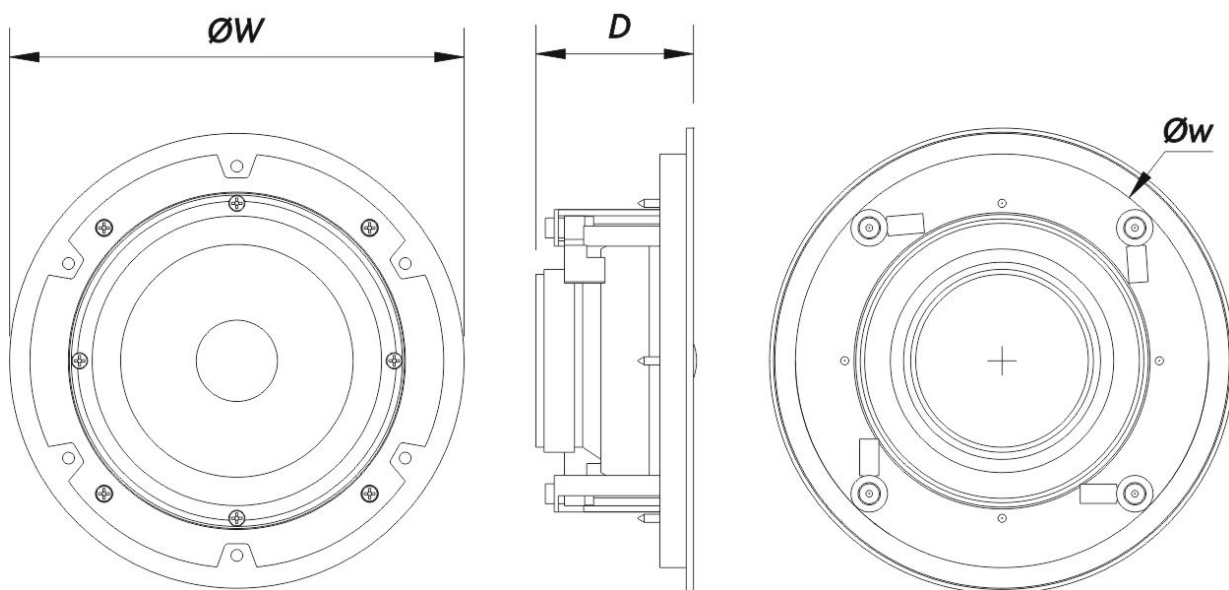

Connecteurs

Connecteur Entrée Audio	Spring Terminals
Connecteur Sortie Audio	Spring Terminals

Boîtier

Géométrie l'enceinte	Rond
Couleur	Blanc

DECO-6

Diamètre de Découpe	210 mm (8,3 in)
Profondeur	80 mm (3,2 in)
Dimensions (H x L x P)	230 x 230 x 80 mm 9,0 x 9,0 x 3,2 in
Poids Net	1,2 kg (2,6 lb)

Livraison

Dimensions de l'emballage (H x W x D)	270 x 250 x 390 mm 10,6 x 9,8 x 15,4 in
Poids à la Livraison	1,4 kg (3,0 lb)

DIMENSIONS

INFORMATIONS DE	Modèle	Description	P/N
-----------------	--------	-------------	-----