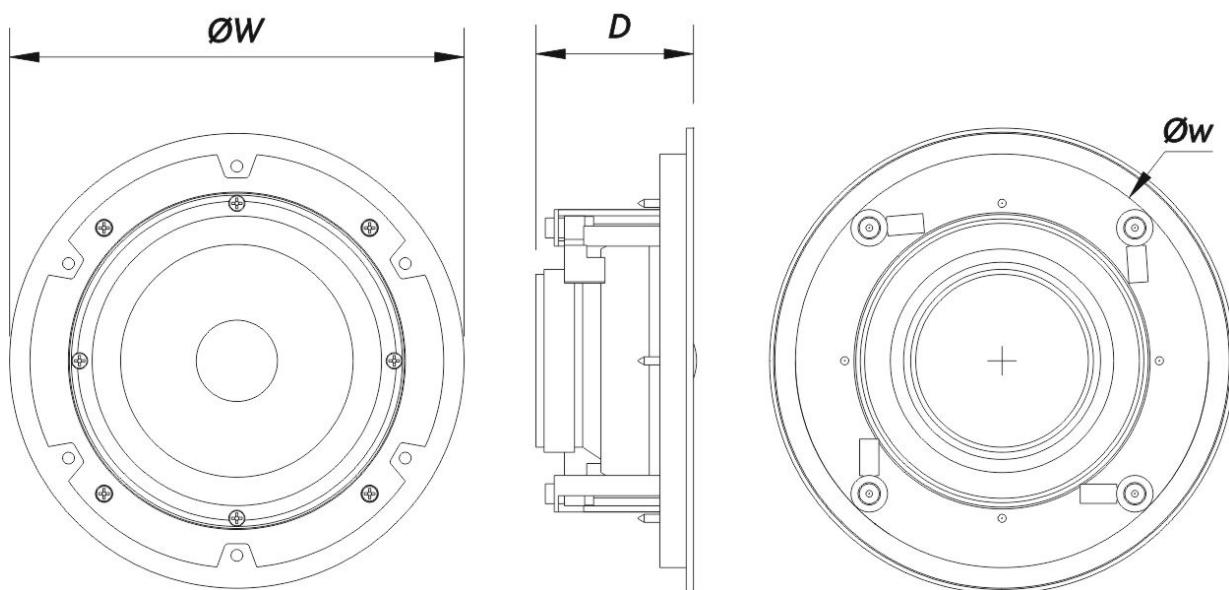

# DECO 6

Diâmetro de Recorte	210 mm (8,3 in)
Profundidade	80 mm (3,2 in)
Dimensões ( A x L x P )	230 x 230 x 80 mm 9,0 x 9,0 x 3,2 in
Peso Neto	1,2 kg ( 2,6 lb )

### DIMENSÕES