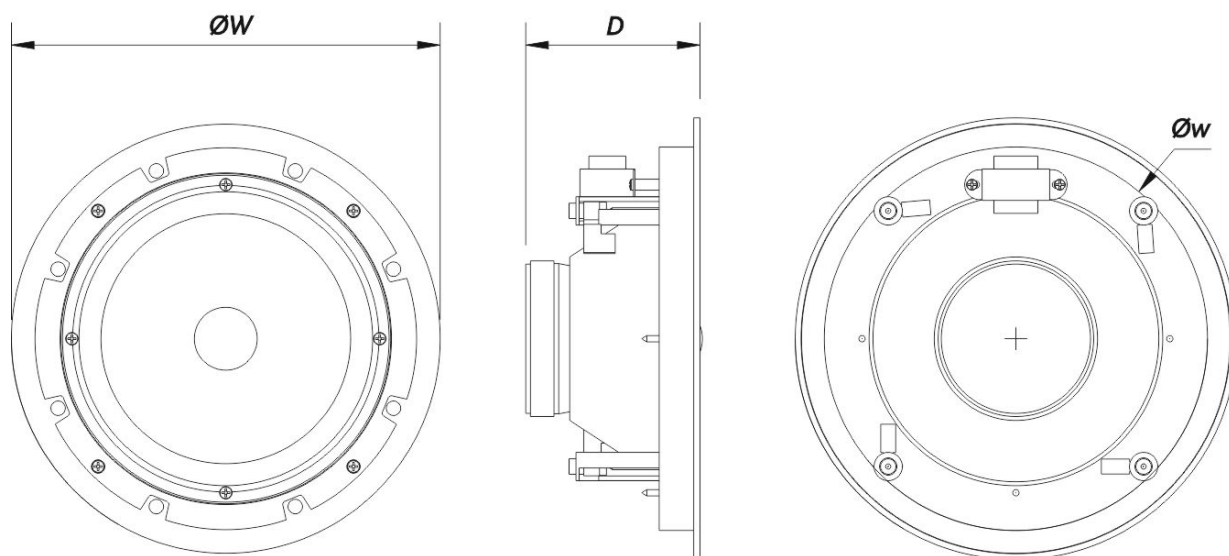

Conectores

Conector de Entrada de Audio	Spring Terminals
Conector Salida de Audio	Spring Terminals

DECO-8-T

Recinto

Geometría del Recinto	Redondo
Color	Blanco
Diámetro de Recorte	250 mm (9,9 in)
Profundidad	115 mm (4,6 in)
Dimensiones (Al x An x Pr)	285 x 285 x 115 mm 11,3 x 11,3 x 4,6 in
Peso Neto	1,8 kg (4,0 lb)

Envío

Dimensiones de Embalaje (H x W x D)	310 x 300 x 450 mm 12,2 x 11,8 x 17,7 in
Peso de Envío	2,1 kg (4,6 lb)

DIMENSIONES

DECO-8-T

DAS Audio Group, S.L. - C/ Islas Baleares 24 - 46988
Fuente del Jarro - Valencia - Spain - Tel. +34961340860
Updated (DD/MM/YYYY): 25/07/2024