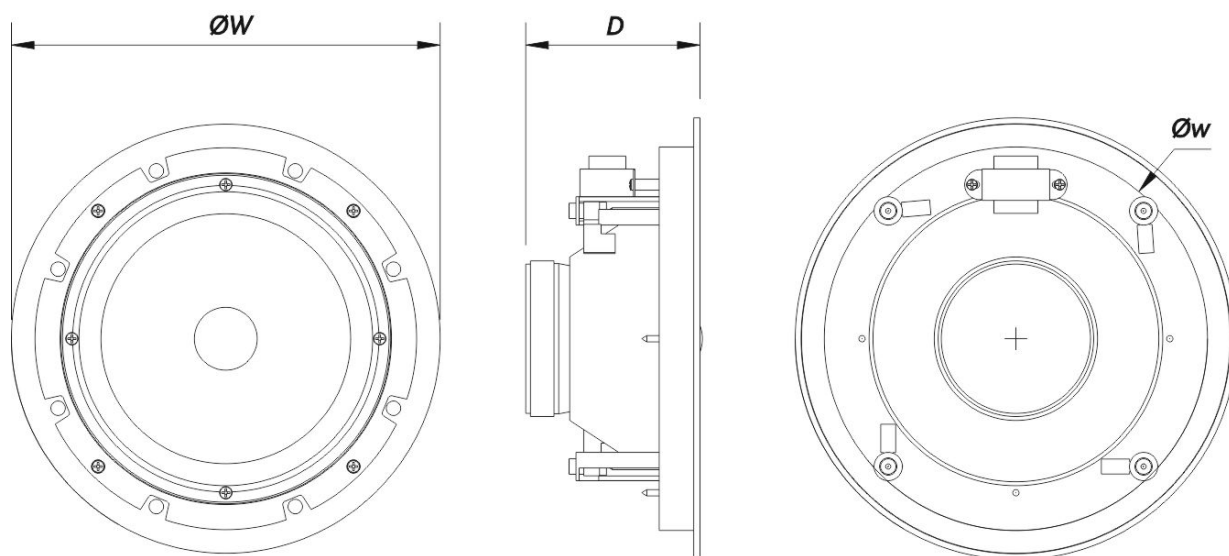

## Recinto

Geometría del Recinto	Redondo
Color	Blanco
Diámetro de Recorte	250 mm (9,9 in)
Profundidad	115 mm (4,6 in)
Dimensiones ( Al x An x Pr )	285 x 285 x 115 mm 11,3 x 11,3 x 4,6 in
Peso Neto	1,8 kg ( 4,0 lb )

## DIMENSIONES