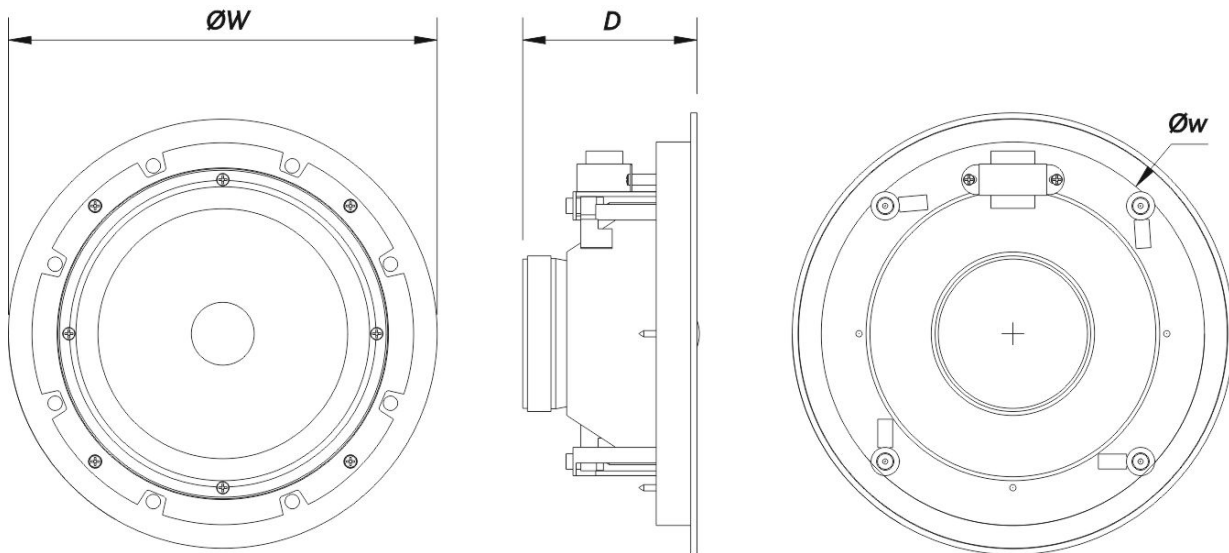

## Gehäuse

Gehäuse Geometrie	Rund
Farbe	Weiß
Ausschnittdurchmesser	250 mm (9,9 in)
Tiefe	115 mm (4,6 in)
Abmessungen (H x B x T)	285 x 285 x 115 mm 11,3 x 11,3 x 4,6 in
Nettogewicht	1,8 kg ( 4,0 lb )

## ABMESSUNGEN