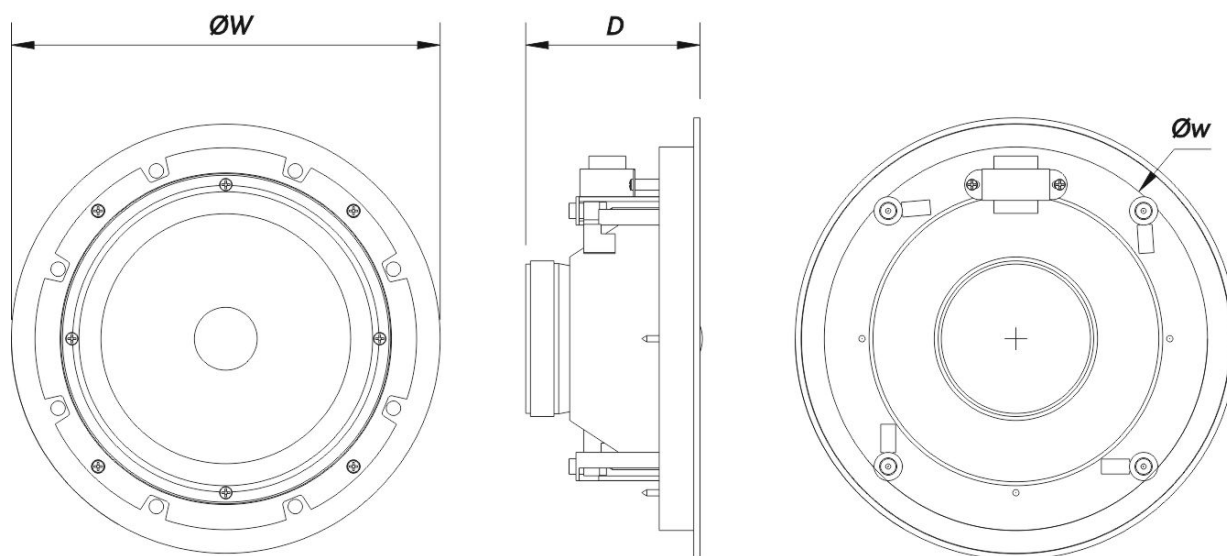

Anschlüsse

Audio-Eingangsanschluss	Spring Terminals
Audio-Ausgangsanschluss	Spring Terminals

DECO-8-T

Gehäuse

Gehäuse Geometrie	Rund
Farbe	Weiß
Ausschnittdurchmesser	250 mm (9,9 in)
Tiefe	115 mm (4,6 in)
Abmessungen (H x B x T)	285 x 285 x 115 mm 11,3 x 11,3 x 4,6 in
Nettogewicht	1,8 kg (4,0 lb)

Versand

Verpackungsabmessungen (H x W x D)	310 x 300 x 450 mm 12,2 x 11,8 x 17,7 in
Verpackungsgewicht	2,1 kg (4,6 lb)

ABMESSUNGEN

DECO-8-T

DAS Audio Group, S.L. - C/ Islas Baleares 24 - 46988
Fuente del Jarro - Valencia - Spain - Tel. +34961340860
Updated (DD/MM/YYYY): 25/07/2024