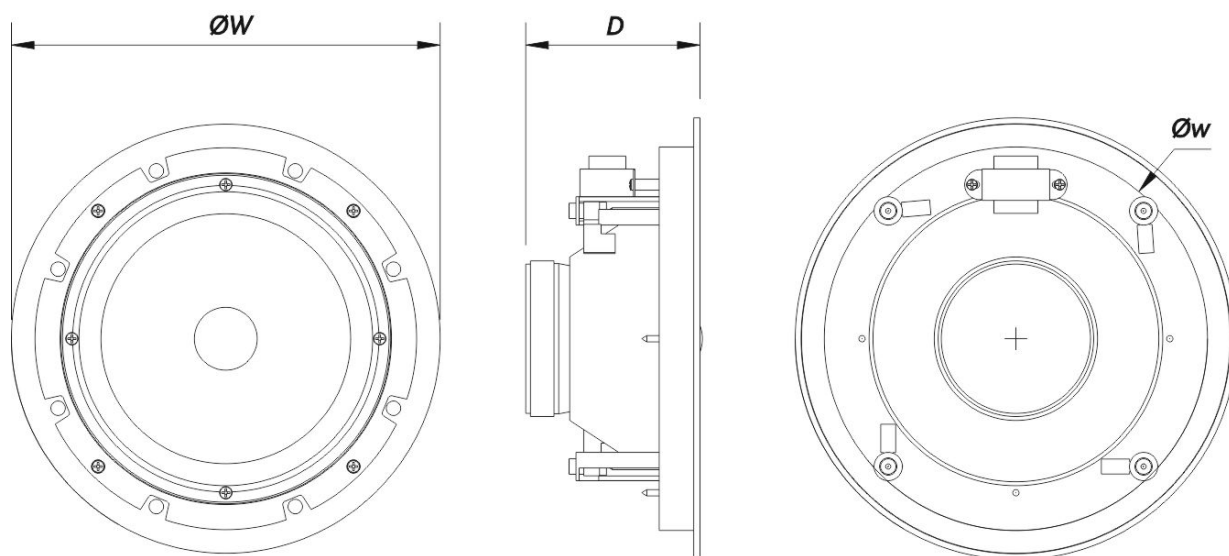

Connectors

Audio Input Connector	Spring Terminals
Audio Output Connector	Spring Terminals

DECO 8 T

Enclosure

Enclosure Geometry	Round
Color	White
Cut Out Diameter	250 mm (9,9 in)
Depth	115 mm (4,6 in)
Dimensions (H x W x D)	285 x 285 x 115 mm 11,3 x 11,3 x 4,6 in
Net Weight	1,8 kg (4,0 lb)

Shipping

Carton Dimensions (H x W x D)	310 x 300 x 450 mm 12,2 x 11,8 x 17,7 in
Shipping Weight	2,1 kg (4,6 lb)

DIMENSIONS

DECO 8 T

DAS Audio Group, S.L. - C/ Islas Baleares 24 - 46988
Fuente del Jarro - Valencia - Spain - Tel. +34961340860
Updated (DD/MM/YYYY): 05/06/2024