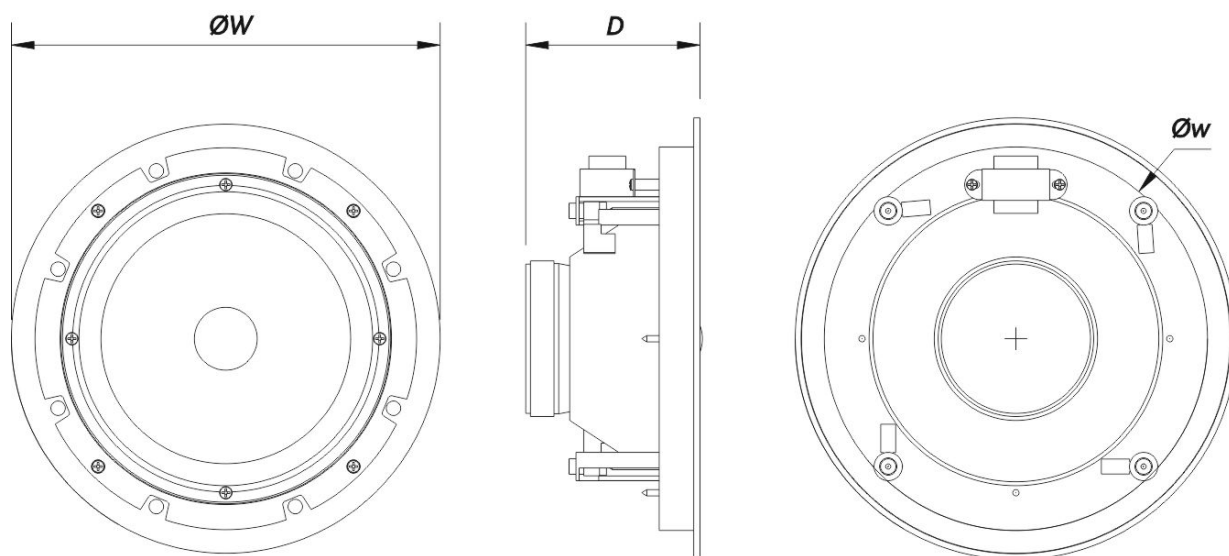

Conectores

Conector de Entrada de Audio	Spring Terminals
Conector Salida de Audio	Spring Terminals

DECO 8 T

Recinto

Geometría del Recinto	Redondo
Color	Blanco
Diámetro de Recorte	250 mm (9,9 in)
Profundidad	115 mm (4,6 in)
Dimensiones (Al x An x Pr)	285 x 285 x 115 mm 11,3 x 11,3 x 4,6 in
Peso Neto	1,8 kg (4,0 lb)

Envío

Dimensiones de Embalaje (H x W x D)	310 x 300 x 450 mm 12,2 x 11,8 x 17,7 in
Peso de Envío	2,1 kg (4,6 lb)

DIMENSIONES

DECO 8 T

DAS Audio Group, S.L. - C/ Islas Baleares 24 - 46988
Fuente del Jarro - Valencia - Spain - Tel. +34961340860
Updated (DD/MM/YYYY): 05/06/2024