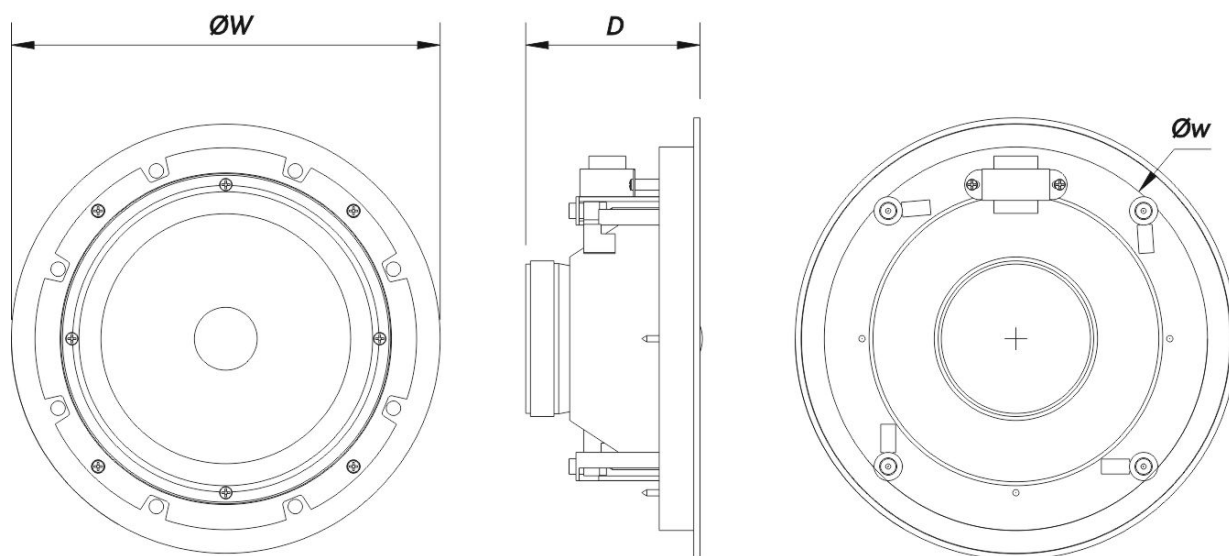

SOUND WITH SOUL

Recinto

Geometria do Gabinete	Redondo
Cor	Branco
Diâmetro de Recorte	250 mm (9,9 in)
Profundidade	115 mm (4,6 in)
Dimensões (A x L x P)	285 x 285 x 115 mm 11,3 x 11,3 x 4,6 in
Peso Neto	1,8 kg (4,0 lb)

Envio

Dimensões da Embalagem (A x L x P)	310 x 300 x 450 mm 12,2 x 11,8 x 17,7 in
Peso de Expedição	2,1 kg (4,6 lb)

DIMENSÕES

DECO 8 T

DAS Audio Group, S.L. - C/ Islas Baleares 24 - 46988
Fuente del Jarro - Valencia - Spain - Tel. +34961340860
Updated (DD/MM/YYYY): 05/06/2024