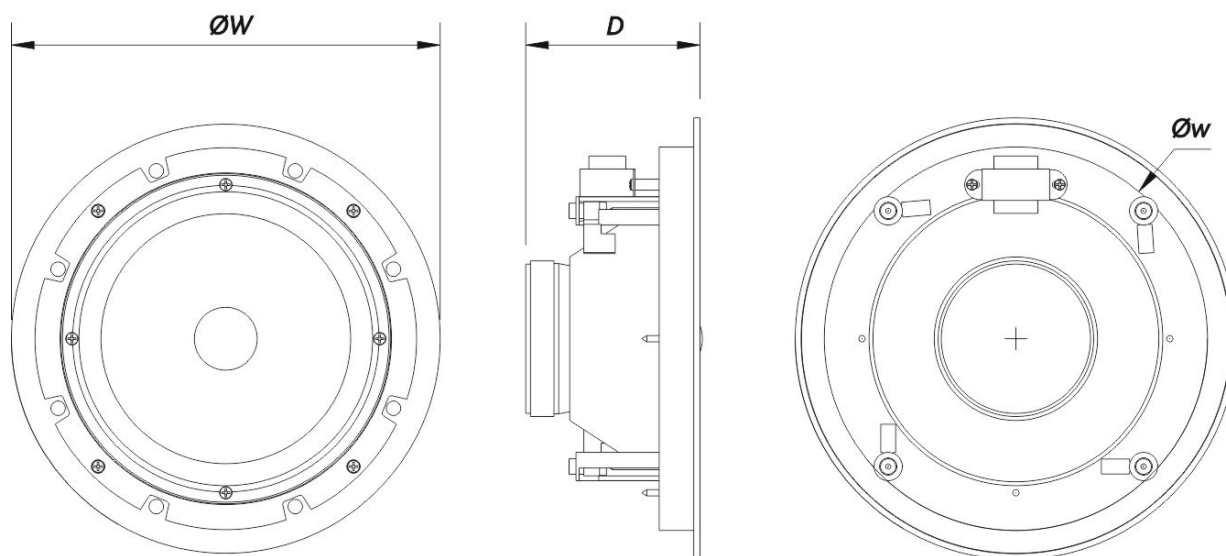

Conectores

Conector de Entrada de Áudio	Spring Terminals
Conector de Saída de Áudio	Spring Terminals

DECO-8-T

Recinto

Geometria do Gabinete	Redondo
Cor	Branco
Diâmetro de Recorte	250 mm (9,9 in)
Profundidade	115 mm (4,6 in)
Dimensões (A x L x P)	285 x 285 x 115 mm 11,3 x 11,3 x 4,6 in
Peso Neto	1,8 kg (4,0 lb)

Envio

Dimensões da Embalagem (A x L x P)	310 x 300 x 450 mm 12,2 x 11,8 x 17,7 in
Peso de Expedição	2,1 kg (4,6 lb)

DIMENSÕES

DECO-8-T

DAS Audio Group, S.L. - C/ Islas Baleares 24 - 46988
Fuente del Jarro - Valencia - Spain - Tel. +34961340860
Updated (DD/MM/YYYY): 25/07/2024