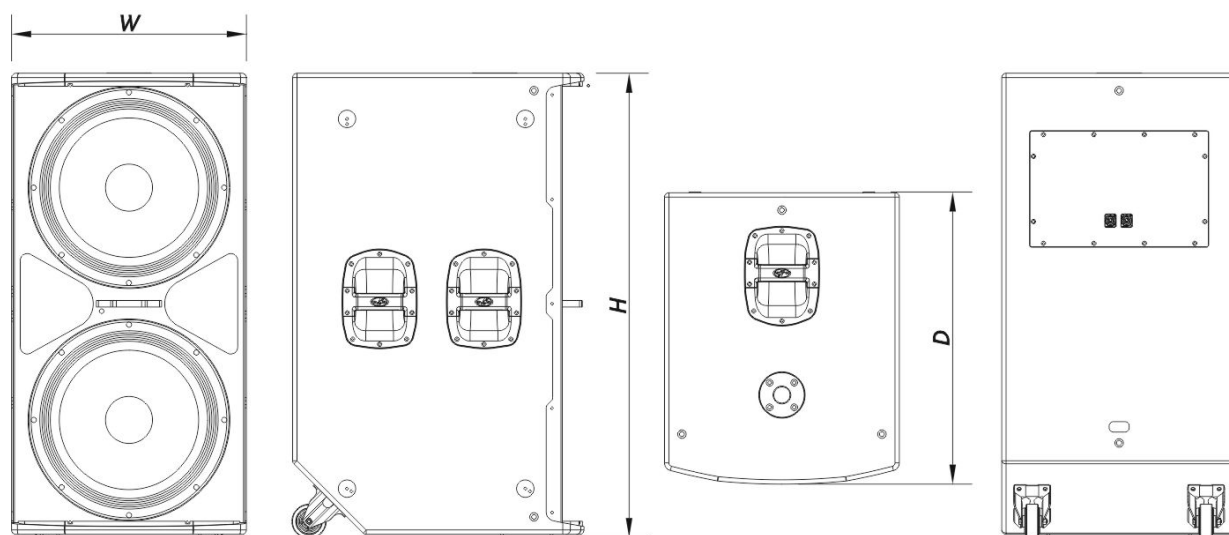

Conectores

| | |
|------------------------------|-----------------|
| Conector de Entrada de Audio | 1 x speakON NL4 |
| Conector Salida de Audio | 1 x speakON NL4 |

Recinto

| | |
|------------------------------|---|
| Construcción del Recinto | Contrachapado de Abedul |
| Geometría del Recinto | Rectangular |
| Rigging | M10 Rigging Points |
| Acabado | Pintura ISO-flex |
| Color | Negro |
| Profundidad | 675 mm (26,6 in) |
| Dimensiones (Al x An x Pr) | 1.070 x 545 x 675 mm 42,1 x 21,5 x 26,6 in |
| Peso Neto | 67,5 kg (149,0 lb) |

Envío

| | |
|---------------------------------------|---|
| Dimensiones de Embalaje (H x W x D) | 1.180 x 730 x 610 mm 46,5 x 28,7 x 24,0 in |
|---------------------------------------|---|

| | |
|---------------|----------------------|
| Peso de Envío | 72,5 kg (160,0 lb) |
|---------------|----------------------|

DIMENSIONES

INFORMACIÓN DE PEDIDOS

| Modelo | Descripción | P/N |
|--------|-------------|-----|
|--------|-------------|-----|

Sistema

| | | |
|------------|--|-----------|
| VANTEC-218 | | 104-31130 |
|------------|--|-----------|