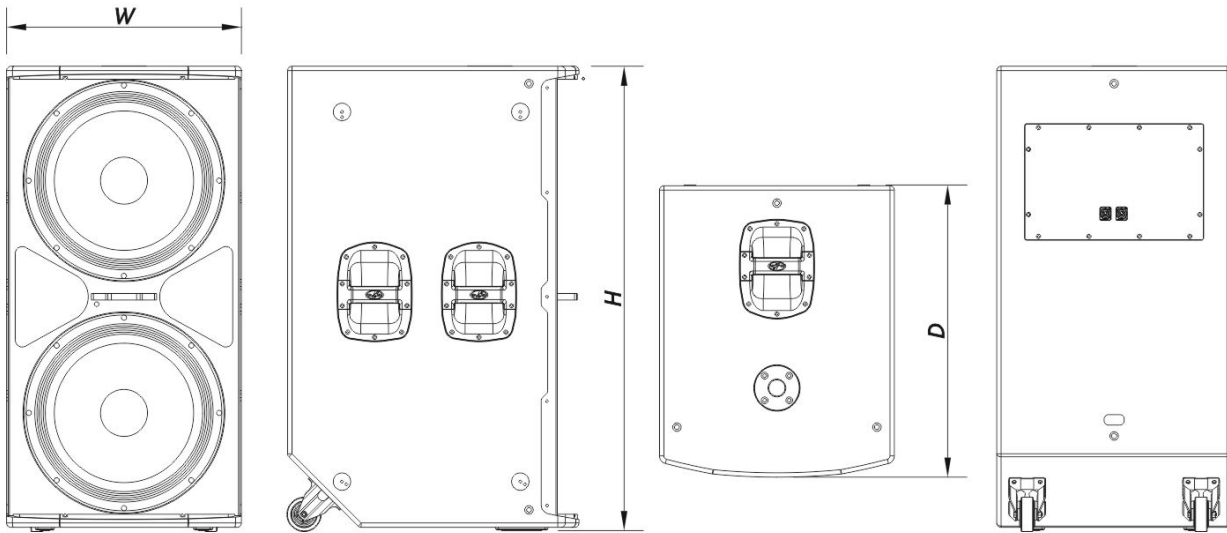

Anschlüsse

Audio-Eingangsanschluss	1 x speakON NL4
Audio-Ausgangsanschluss	1 x speakON NL4

Gehäuse

Gehäusekonstruktion	Birkensperrholz
Gehäuse Geometrie	Rechtwinkelig
Rigging	M10 Rigging Points
Gehäuseoberfläche	ISO-Flex-Farbe
Farbe	Schwarz
Tiefe	675 mm (26,6 in)
Abmessungen (H x B x T)	1.070 x 545 x 675 mm 42,1 x 21,5 x 26,6 in
Nettogewicht	67,5 kg (149,0 lb)

Versand

Verpackungsabmessungen (H x W x D)	1.180 x 730 x 610 mm 46,5 x 28,7 x 24,0 in
Verpackungsgewicht	72,5 kg (160,0 lb)

ABMESSUNGEN

BESTELLINFORMAT IONEN

Modell	Beschreibung	P/N
System		
VANTEC-218		10431130
Ersatzteile		