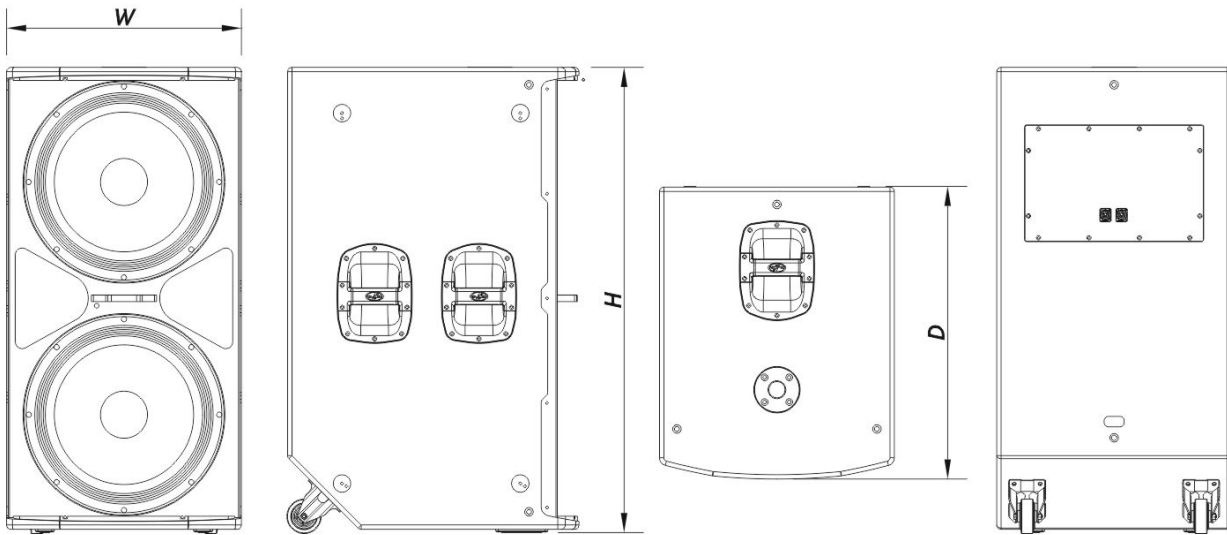

Conectores

Conector de Entrada de Áudio	1 x speakON NL4
Conector de Saída de Áudio	1 x speakON NL4

Recinto

Construção de Gabinete	Contrachapado de Bétula
Geometria do Gabinete	Retangular
Rigging	M10 Rigging Points
Acabamento	Pintura ISO-flex
Cor	Preto
Profundidade	675 mm (26,6 in)
Dimensões (A x L x P)	1.070 x 545 x 675 mm 42,1 x 21,5 x 26,6 in
Peso Neto	67,5 kg (149,0 lb)

Envio

Dimensões da Embalagem (A x L x P)	1.180 x 730 x 610 mm 46,5 x 28,7 x 24,0 in
Peso de Expedição	72,5 kg (160,0 lb)

DIMENSÕES

INFORMAÇÕES SOBRE PEDIDOS

Modelo	Descrição	P/N
Sistema		
VANTEC-218		10431130
Peças de Reposição		