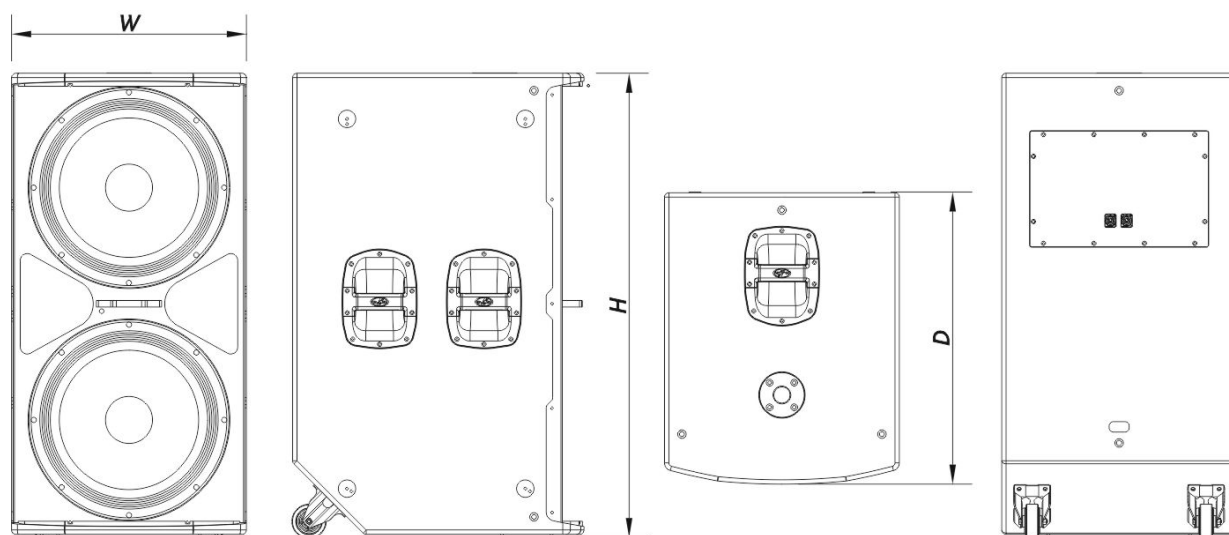

Componentes

Transdutor LF	18LX

Envio

Dimensões da Embalagem (A x L x P)	1.180 x 730 x 610 mm 46,5 x 28,7 x 24,0 in

Peso de Expedição	72,5 kg (160,0 lb)

DIMENSÕES

INFORMAÇÕES SOBRE PEDIDOS

Modelo	Descrição	P/N
Sistema		
VANTEC-218		10431130
Peças de Reposição		

VANTEC-218

DAS Audio Group, S.L. - C/ Islas Baleares 24 - 46988
Fuente del Jarro - Valencia - Spain - Tel. +34961340860
Updated (DD/MM/YYYY): 15/10/2024