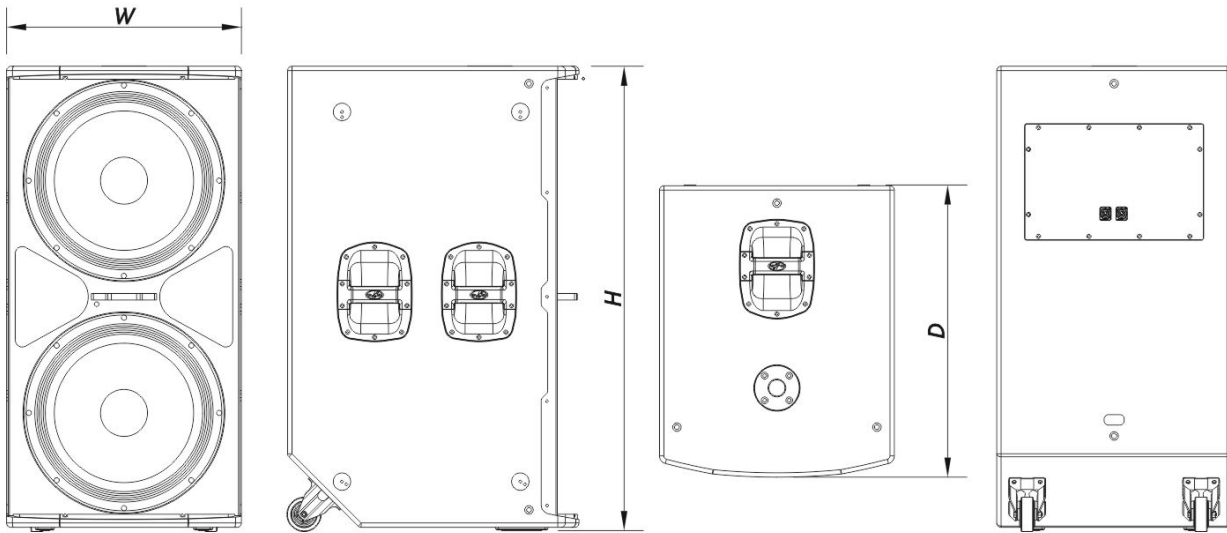

Conectores

Conector de Entrada de Áudio	1 x speakON NL4
Conector de Saída de Áudio	1 x speakON NL4

Recinto

Construção de Gabinete	Contrachapado de Bétula
Geometria do Gabinete	Retangular
Rigging	M10 Rigging Points
Acabamento	Pintura ISO-flex
Cor	Preto
Profundidade	675 mm (26,6 in)
Dimensões (A x L x P)	1.070 x 545 x 675 mm 42,1 x 21,5 x 26,6 in
Peso Neto	67,5 kg (149,0 lb)

Envio

Dimensões da Embalagem (A x L x P)	1.180 x 730 x 610 mm 46,5 x 28,7 x 24,0 in
Peso de Expedição	72,5 kg (160,0 lb)

DIMENSÕES

INFORMAÇÕES SOBRE PEDIDOS

Modelo	Descrição	P/N
--------	-----------	-----