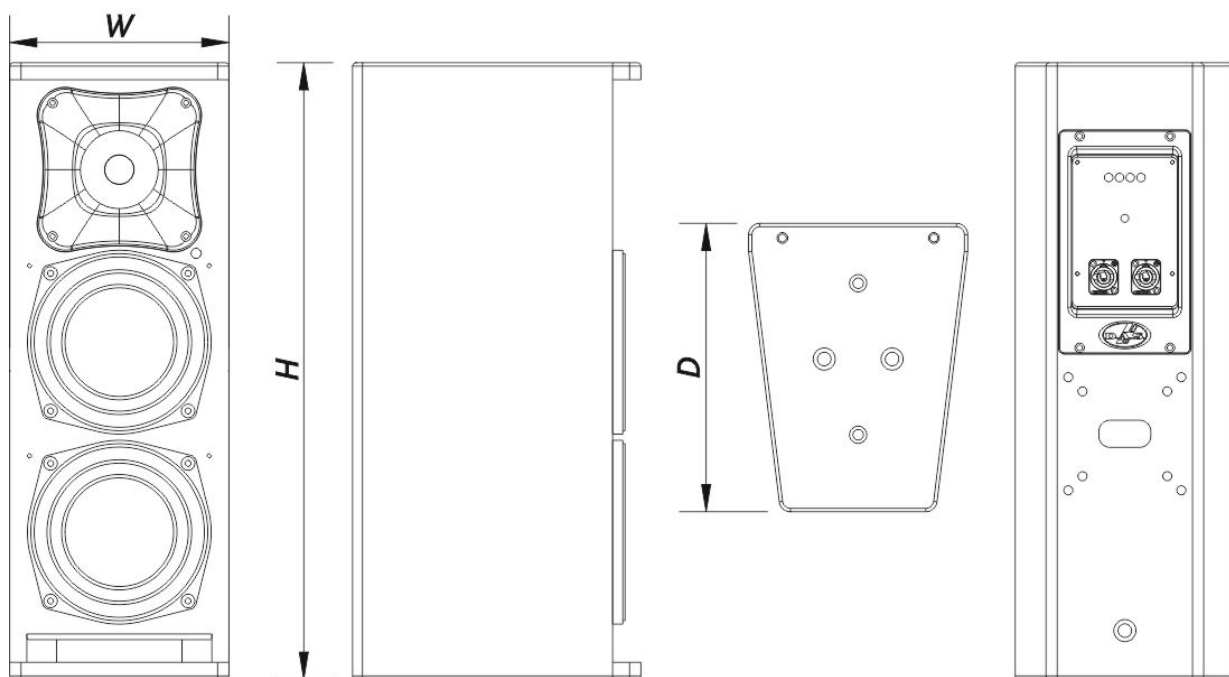

INFORMAÇÕES SOBRE PEDIDOS

Modelo	Descrição	P/N
Sistema		
ARTEC-526		10423180
Peças de Reposição		
6P	Cone do Transdutor	20208730
BC-88	Buzina	30003945
F-AR526	Filter	30005457
GM-M34	Diafragma	20205060
M-34	Motor de Compressão	10207080
Acessórios		

ARTEC 526

DAS Audio Group, S.L. - C/ Islas Baleares 24 - 46988
Fuente del Jarro - Valencia - Spain - Tel. +34961340860
Updated (DD/MM/YYYY): 26/06/2024

SOUND WITH SOUL