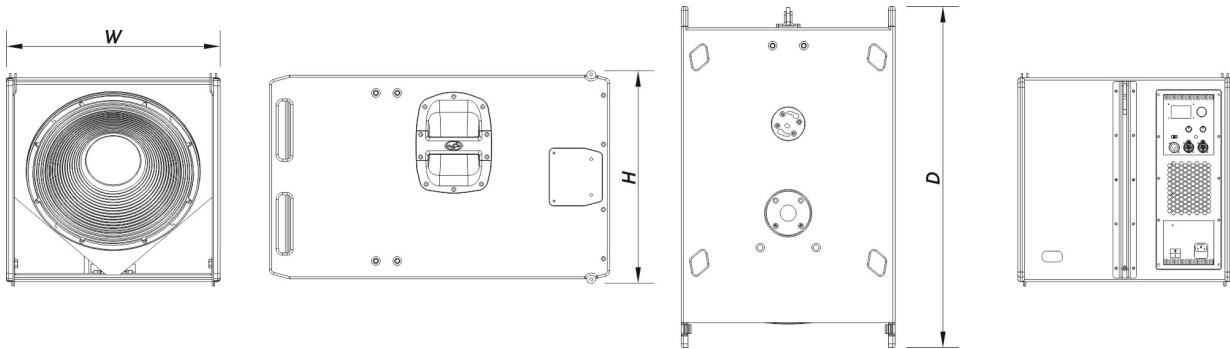

Nettogewicht 37,0 kg (81,5 lb)

Komponenten

Tieftöner 15FW4

Versand

Verpackungsabmessungen (H x W x D) 530 x 550 x 860 mm
20,9 x 21,7 x 33,9 in

Verpackungsgewicht 40,5 kg (89,1 lb)

ABMESSUNGEN

BESTELLINFORMAT IONEN

Modell	Beschreibung	P/N
System		
EVENT-115A		10435050
Ersatzteile		
15FW4	Konustreiber	20208986

EVENT-115A

DAS Audio Group, S.L. - C/ Islas Baleares 24 - 46988
Fuente del Jarro - Valencia - Spain - Tel. +34961340860
Updated (DD/MM/YYYY): 23/01/2025