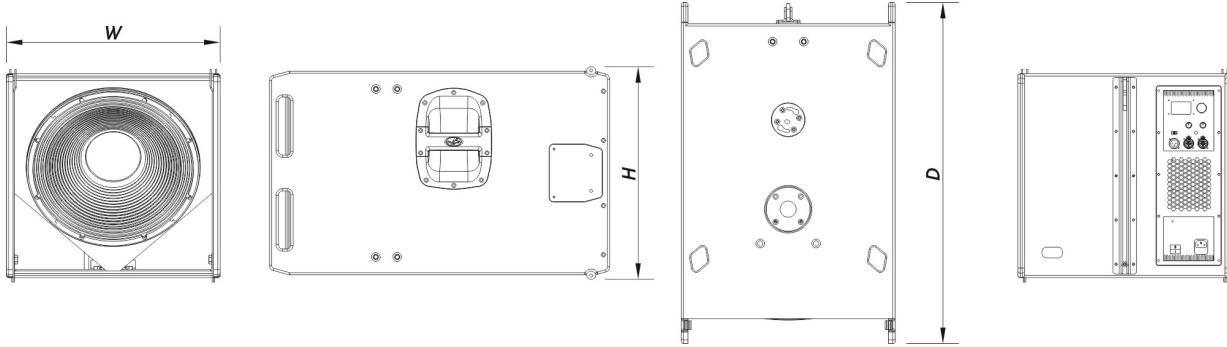

Poids Net

37,0 kg (81,5 lb)

Composants

Transducteur LF

15FW4

Livraison

Dimensions de l'emballage (H x W x D)

530 x 550 x 860 mm

20,9 x 21,7 x 33,9 in

Poids à la Livraison

40,5 kg (89,1 lb)

DIMENSIONS

INFORMATIONS DE COMMANDE

Modèle

Description

P/N

Systeme

EVENT-115A

10435050

Pièces Détachées

15FW4

Cône Transducteur

20208986

EVENT 115A

DAS Audio Group, S.L. - C/ Islas Baleares 24 - 46988
Fuente del Jarro - Valencia - Spain - Tel. +34961340860
Updated (DD/MM/YYYY): 15/07/2024

SOUND WITH SOUL