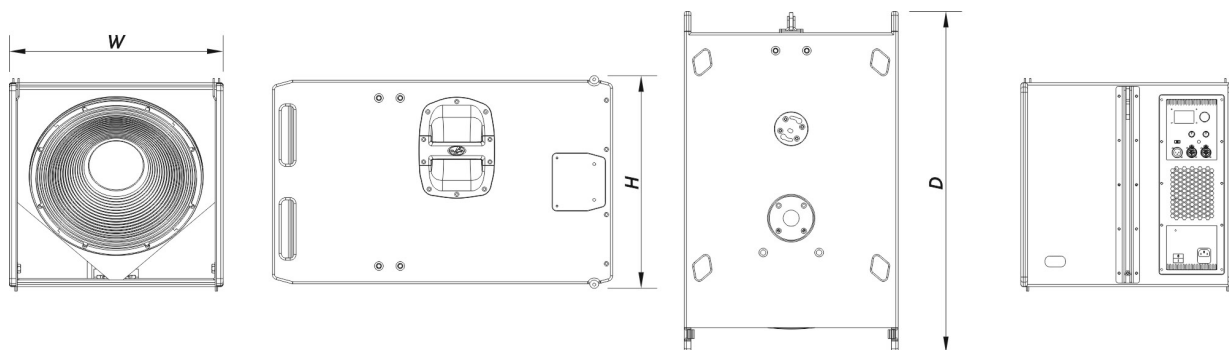

Peso Neto 37,0 kg (81,5 lb)

Componentes

Transdutor LF 15FW4

Envio

Dimensões da Embalagem (A x L x P) 530 x 550 x 860 mm
20,9 x 21,7 x 33,9 in

Peso de Expedição 40,5 kg (89,1 lb)

DIMENSÕES

INFORMAÇÕES SOBRE PEDIDOS

Modelo	Descrição	P/N
Sistema		
EVENT-115A		10435050
Peças de Reposição		
15FW4	Cone do Transdutor	20208986

EVENT-115A

DAS Audio Group, S.L. - C/ Islas Baleares 24 - 46988
Fuente del Jarro - Valencia - Spain - Tel. +34961340860
Updated (DD/MM/YYYY): 15/10/2024

SOUND WITH SOUL