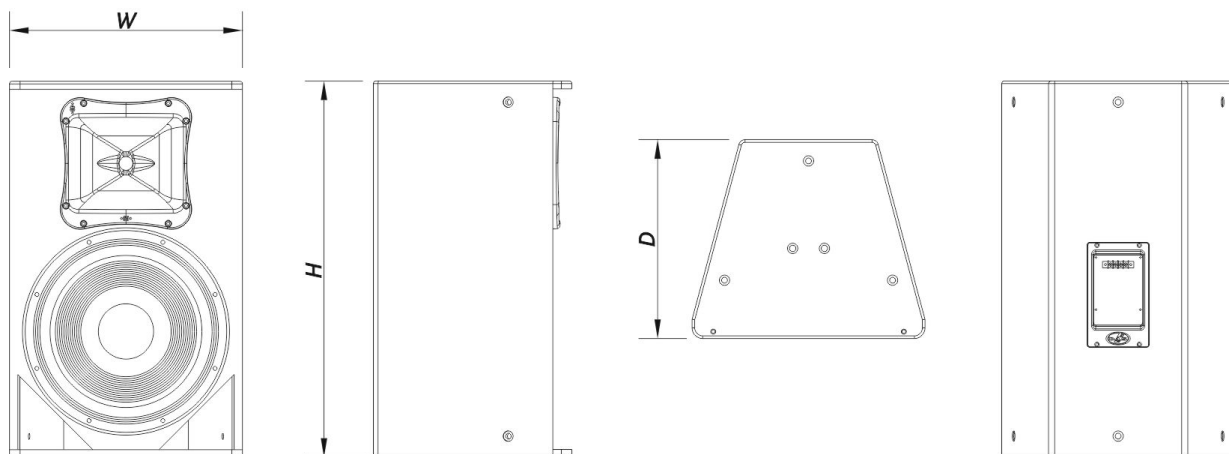

INFORMACIÓN DE PEDIDOS

Modelo	Descripción	P/N
Sistema		
ARTEC-315.64		10423829
Piezas de Recambio		
15MI	Cono Transductor	10214290
BC-614	Bocina	30006443
F-AR315	Filter	30006593
GM-15MI	Kit de Reconado	20208270
GM-M34	Diafragma	20205060
LAMP-F-21	Lamp	30000535
M-34	Motor de Compresión	10207080
Accesorios		
ANL-2	Accesorios de Suspensión	10101020

ARTEC-315.64

DAS Audio Group, S.L. - C/ Islas Baleares 24 - 46988
Fuente del Jarro - Valencia - Spain - Tel. +34961340860
Updated (DD/MM/YYYY): 10/10/2024

SOUND WITH SOUL