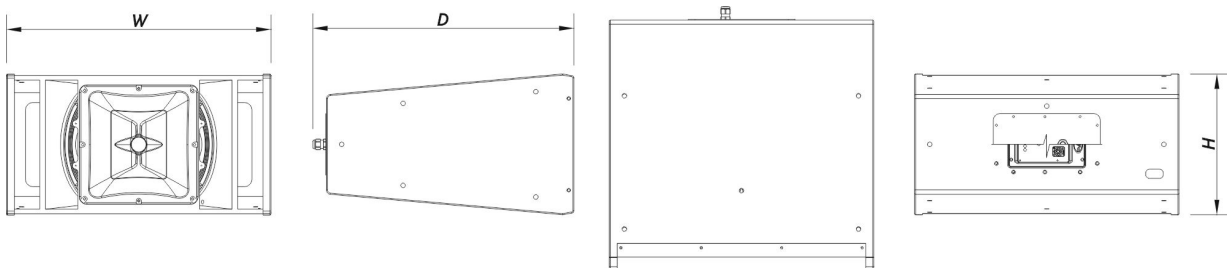

Acabado	Pintura ISO-flex
Color	Negro
Profundidad	655 mm (25,7 in)
Dimensiones (Al x An x Pr)	370 x 710 x 655 mm 14,6 x 28,0 x 25,7 in
Peso Neto	49,0 kg (85,9 lb)

Componentes

Transductor LF	12LQN4C
Transductor HF	M-78N
Difusor/Guía de Ondas	BCH-9050-7037

Envío

Peso de Envío	51,5 kg (91,5 lb)

DIMENSIONES

INFORMACIÓN DE PEDIDOS

Modelo	Descripción	P/N
Sistema		

HQ-212.95-CX

DAS Audio Group, S.L. - C/ Islas Baleares 24 - 46988
Fuente del Jarro - Valencia - Spain - Tel. +34961340860
Updated (DD/MM/YYYY): 11/10/2024