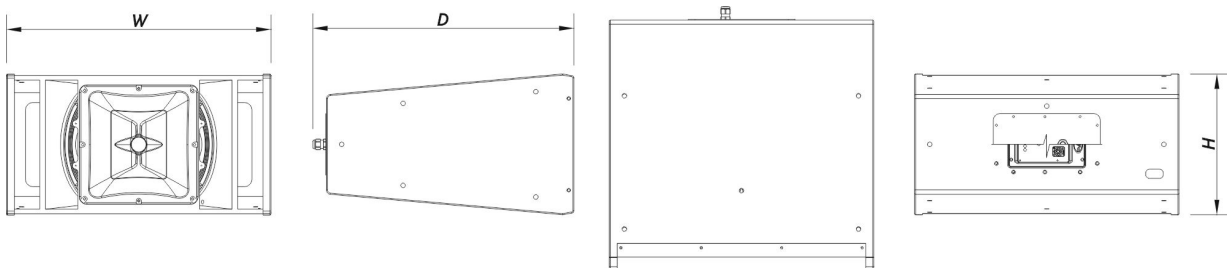

Finition	ISO-flex Paint
Couleur	Noir
Profondeur	655 mm (25,7 in)
Dimensions (H x L x P)	370 x 710 x 655 mm 14,6 x 28,0 x 25,7 in
Poids Net	49,0 kg (85,9 lb)

Composants

Transducteur LF	12LQN4C
Transducteur HF	M-78N
Diffuseur/Guide D'ondes	BCH-9050-7037

Livraison

Poids à la Livraison	51,5 kg (91,5 lb)

DIMENSIONS

INFORMATIONS DE COMMANDE

Modèle	Description	P/N
Systeme		

HQ 212.95 CX

DAS Audio Group, S.L. - C/ Islas Baleares 24 - 46988
Fuente del Jarro - Valencia - Spain - Tel. +34961340860
Updated (DD/MM/YYYY): 26/06/2024