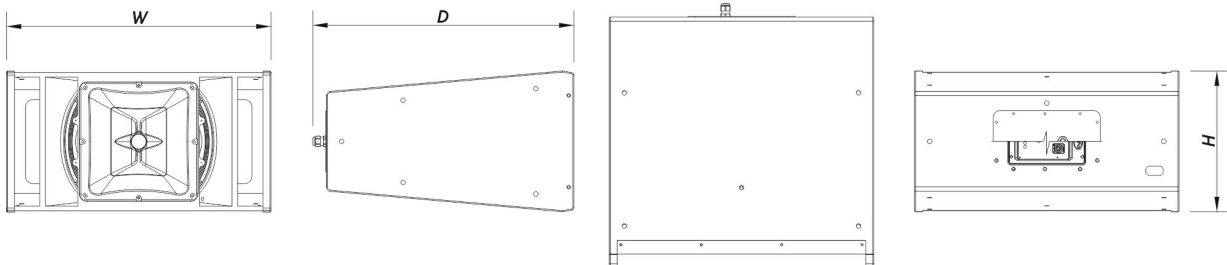

Acabamento	Pintura ISO-flex
Cor	Preto
Profundidade	655 mm (25,7 in)
Dimensões (A x L x P)	370 x 710 x 655 mm 14,6 x 28,0 x 25,7 in
Peso Neto	49,0 kg (85,9 lb)

Componentes

Transdutor LF	12LQN4C
Transdutor HF	M-78N
Difusor/Guia de Ondas	BCH-9050-7037

Envio

Peso de Expedição	51,5 kg (91,5 lb)

DIMENSÕES

INFORMAÇÕES SOBRE PEDIDOS

Modelo	Descrição	P/N
Sistema		

HQ-212.95-CX

DAS Audio Group, S.L. - C/ Islas Baleares 24 - 46988
Fuente del Jarro - Valencia - Spain - Tel. +34961340860
Updated (DD/MM/YYYY): 11/10/2024