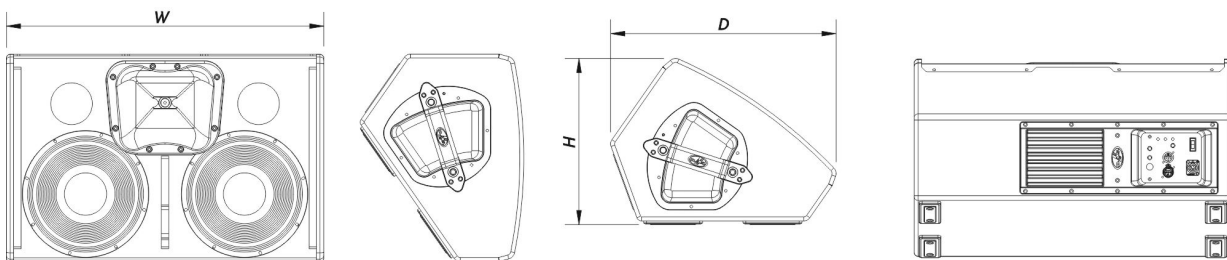

Rigging	Captive Rigging System
Acabado	Pintura ISO-flex
Color	Negro
Dimensiones (Al x An x Pr)	340 x 650 x 460 mm 13,4 x 25,6 x 18,1 in
Peso Neto	23,5 kg (51,8 lb)

Componentes

Transductor LF	10MI4
Driver MF	10MI4
Transductor HF	M-60
Difusor/Guía de Ondas	BC-632

Envío

Dimensiones de Embalaje (H x W x D)	740 x 370 x 490 mm 29,1 x 14,6 x 19,3 in
Peso de Envío	26,0 kg (57,3 lb)

DIMENSIONES

EVENT M210A 230

DAS Audio Group, S.L. - C/ Islas Baleares 24 - 46988
Fuente del Jarro - Valencia - Spain - Tel. +34961340860
Updated (DD/MM/YYYY): 15/07/2024