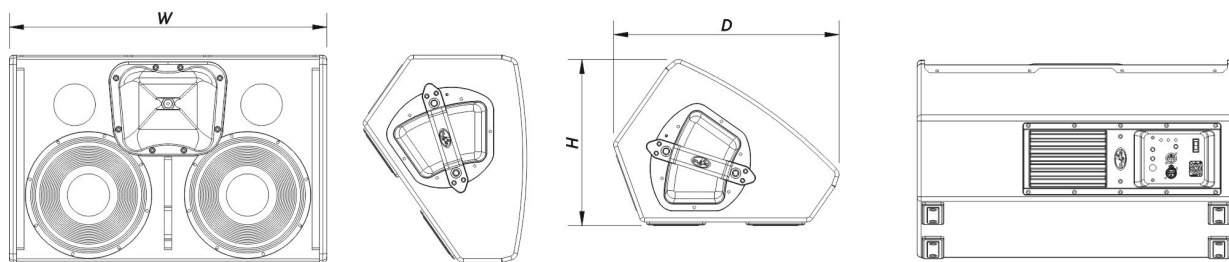

DIMENSIONS

EVENT M210A 230

DAS Audio Group, S.L. - C/ Islas Baleares 24 - 46988
Fuente del Jarro - Valencia - Spain - Tel. +34961340860
Updated (DD/MM/YYYY): 15/07/2024

SOUND WITH SOUL

INFORMATIONS DE COMMANDE