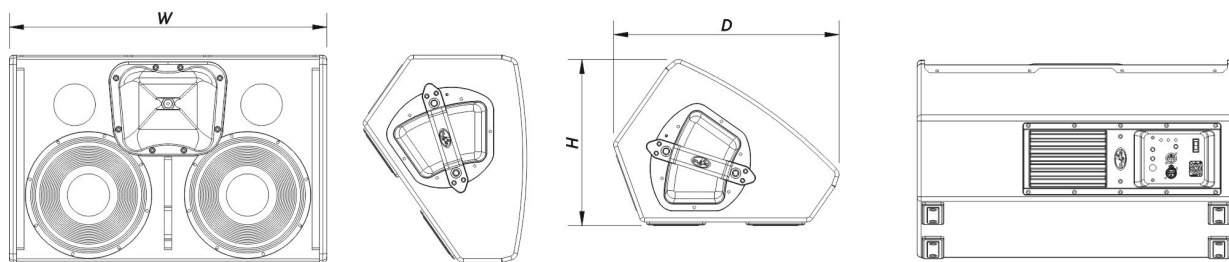

INFORMATIONS DE COMMANDE

Modèle	Description	P/N
Système		
EVENT-M210A-230		10429210
Pièces Détachées		
10MI4	Cône Transducteur	20208770
BC-632	Trompe	30006138
DSP-EVENT-M210A	Dsp	20406403
GM-10MI4	Kit de remembrage	20208420
GM-M75N	Diaphragme	20205080
M-60	Moteur de Compresión	20208790
MP-EVENT-M210A- 230	Power Module	30006151
Accessoires		
PWCONLINK-09	Accessoires électroniques	20502210
SC-1	Accessoires électroniques	20501020
SC-10	Accessoires électroniques	20501050

EVENT M210A 230

DAS Audio Group, S.L. - C/ Islas Baleares 24 - 46988
Fuente del Jarro - Valencia - Spain - Tel. +34961340860
Updated (DD/MM/YYYY): 15/07/2024

SOUND WITH SOUL