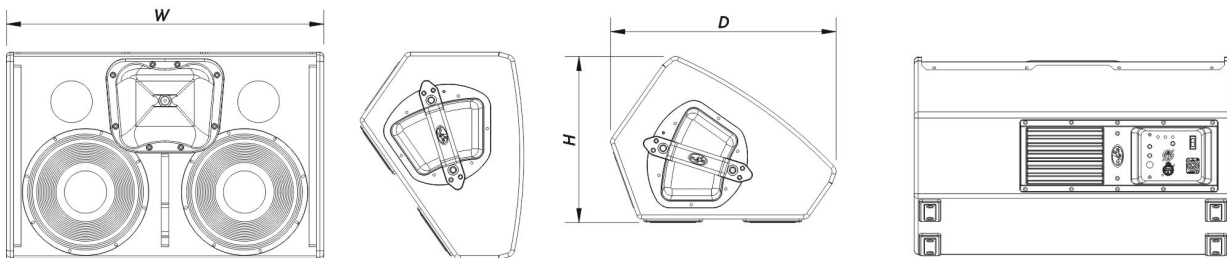

SOUND WITH SOUL

Rigging	Captive Rigging System
Acabamento	Pintura ISO-flex
Cor	Preto
Dimensões (A x L x P)	340 x 650 x 460 mm 13,4 x 25,6 x 18,1 in
Peso Neto	23,5 kg (51,8 lb)

Componentes

Transdutor LF	10MI4
Driver MF	10MI4
Transdutor HF	M-60
Difusor/Guia de Ondas	BC-632

Envio

Dimensões da Embalagem (A x L x P)	740 x 370 x 490 mm 29,1 x 14,6 x 19,3 in
Peso de Expedição	26,0 kg (57,3 lb)

DIMENSÕES

EVENT-M210A-230

DAS Audio Group, S.L. - C/ Islas Baleares 24 - 46988
 Fuente del Jarro - Valencia - Spain - Tel. +34961340860
 Updated (DD/MM/YYYY): 14/10/2024