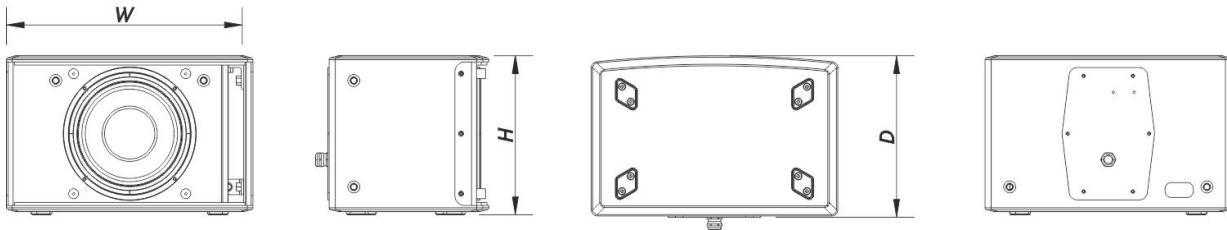

El recinto está fabricado en contrachapado de abedul de alta calidad, recubierto con el resistente acabado ISO-flex, lo que asegura durabilidad en entornos exigentes. El Q-8 cuenta con 12 puntos de montaje M10 y es compatible con el accesorio AXU-Q8, lo que facilita su instalación en techos y paredes.

Conectores

Conector de Entrada de Audio	Covered Barrier Strip Terminals
Conector Salida de Audio	Covered Barrier Strip Terminals

Recinto

Construcción del Recinto	Contrachapado de Abedul
Geometría del Recinto	Rectangular
Acabado	Pintura ISO-flex

Q-8

Color	Negro
Profundidad	265 mm (10,5 in)
Dimensiones (Al x An x Pr)	260 x 405 x 265 mm 10,0 x 16,0 x 10,5 in
Peso Neto	9,0 kg (19,8 lb)

Componentes

Transductor LF	8FW
----------------	-----

DIMENSIONES