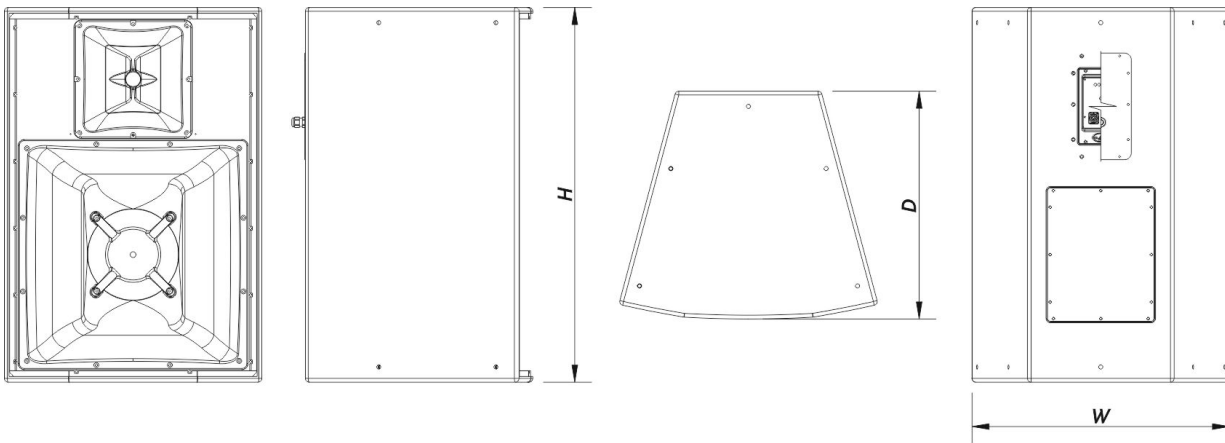

Gehäuse

| | |
|-------------------------|---|
| Gehäusekonstruktion | Birkensperrholz |
| Gehäuse Geometrie | Trapezförmig |
| Rigging | M10 Rigging Points |
| Gehäuseoberfläche | Fiberglas |
| Farbe | Schwarz |
| Tiefe | 605 mm (24,0 in) |
| Abmessungen (H x B x T) | 990 x 685 x 605 mm 39,0 x 27,0 x 24,0 in |
| Nettogewicht | 56,0 kg (123,5 lb) |

Versand

| | |
|--------------------------------------|---|
| Verpackungsabmessungen (H x W x D) | 1.070 x 650 x 745 mm 42,1 x 25,6 x 29,3 in |
| Verpackungsgewicht | 60,5 kg (133,4 lb) |

ABMESSUNGEN

BESTELLINFORMAT IONEN