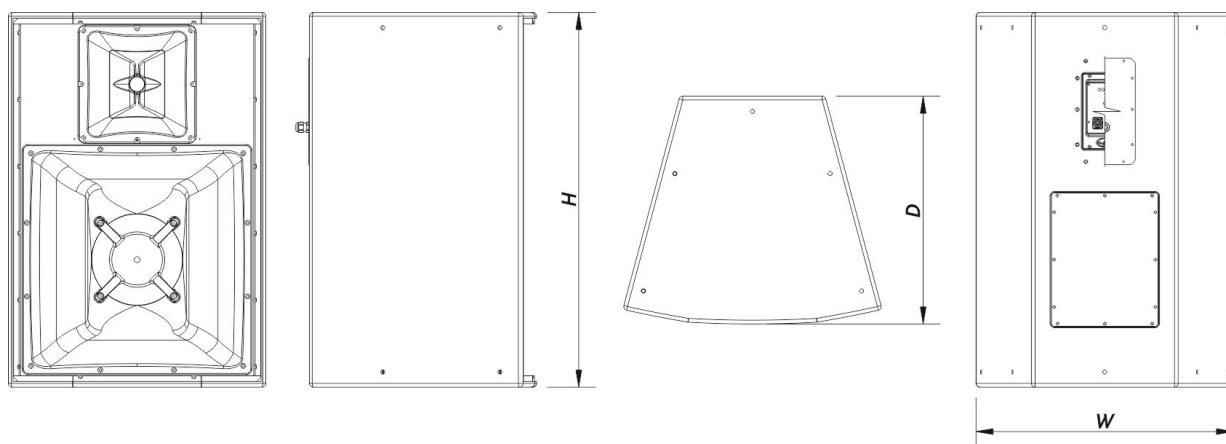

Connecteurs

Connecteur Entrée Audio	1 x speakON NL4 Covered Barrier Strip Terminals
Connecteur Sortie Audio	1 x speakON NL4 Covered Barrier Strip Terminals

Boîtier

Construction de l'enceinte	Contreplaqué de Bouleau,
Géométrie l'enceinte	Trapézoïdale
Rigging	M10 Rigging Points
Finition	Fibre de Verre
Couleur	Noir
Profondeur	605 mm (24,0 in)
Dimensions (H x L x P)	990 x 685 x 605 mm 39,0 x 27,0 x 24,0 in
Poids Net	56,0 kg (123,5 lb)

Livraison

Dimensions de l'emballage (H x W x D)	1.070 x 650 x 745 mm 42,1 x 25,6 x 29,3 in
Poids à la Livraison	60,5 kg (133,4 lb)

DIMENSIONS

INFORMATIONS DE COMMANDE

Modèle	Description	P/N
--------	-------------	-----